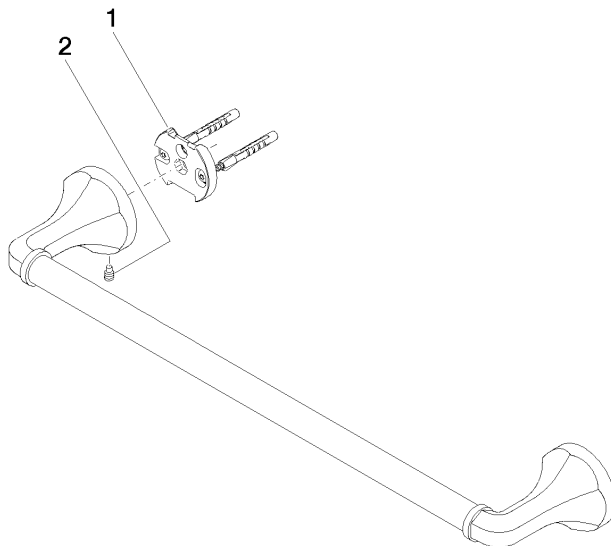

83 045 361

Liste des pièces de rechange

N°	Article Numéro	Désignation	Fréquence de montage	Délai de livraison
1	05 17 97 507 00 90	set de fixation	2	2
2	04 31 11 140 00 90	tige	2	2