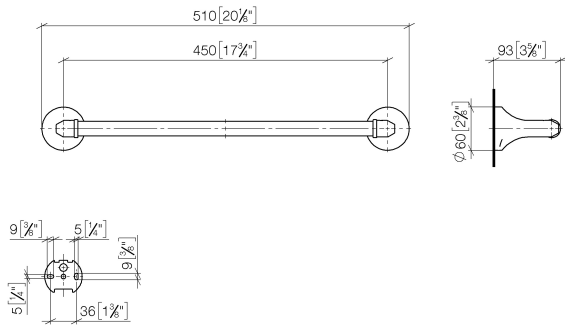

83 045 361

- entraxe 450 mm
- largeur 510 mm
- hauteur 60 mm
- rosace Ø 60 mm
- saillie 90 mm

	Dark Platinum brossé	83 045 361-99
	Chrome	83 045 361-00
	Platine brossé	83 045 361-06
	Platine	83 045 361-08
	Laiton (Or 23cts)	83 045 361-09
	Laiton brossé (Or 23cts)	83 045 361-28

### Accessoires recommandés

**MADISON Fixation pour inverseur pour montage biface sur verre -** 12 358 970 90  
 •pour la fixation d'un porte-serviette, porte-serviette arrière en sus.

83 045 361

mm [inches]

### Liste des pièces de rechange

N°	Article Numéro	Désignation	Fréquence de montage	Délai de livraison
1	05 17 97 507 00 90	set de fixation	2	2
2	04 31 11 140 00 90	tige	2	2