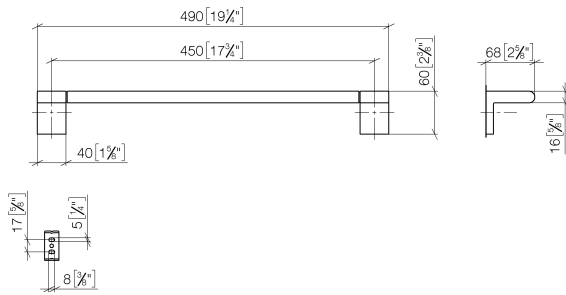

83 045 670

- entraxe 450 mm
- largeur 490 mm
- hauteur 60 mm
- saillie 73 mm

S'adapte aux gammes suivantes: ELIO, ENO, LOT, MEM et TARA ULTRA

	Platine brossé	83 045 670-06
	Chrome	83 045 670-00
	Dark Chrome	83 045 670-19
	Noir mat	83 045 670-33
	Chrome brossé	83 045 670-93

83 045 670

mm [inches]

83 045 670

Les pièces pour les autres finitions peuvent être trouvées ici : Chrome

Liste des pièces de rechange

N°	Article Numéro	Désignation	Fréquence de montage	Délai de livraison
1	05 17 20 736 00 90	set de fixation	2	2
2	09 31 11 049 90	tige	2	2
3	08 17 67 502-06	patte de fixation	1	10
4	04 31 11 113 00 90	tige	2	2
5	90 28 22 651 00-06	patte de fixation	1	10
6	08 17 67 503-06	patte de fixation	1	10