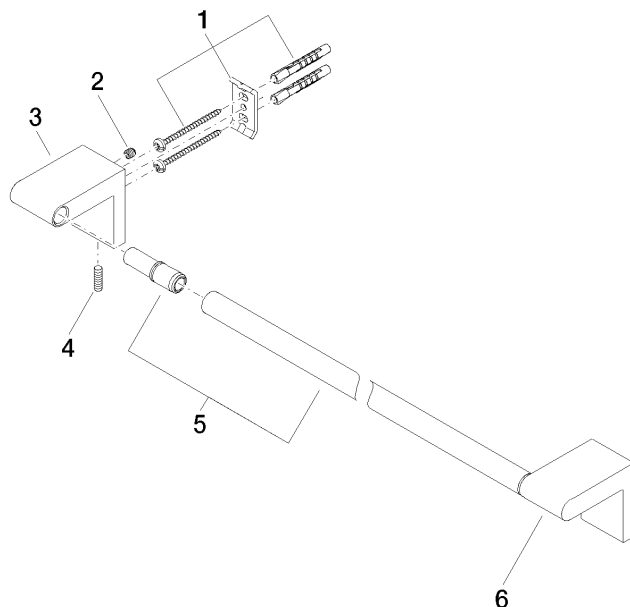

83 045 670

- entraxe 450 mm
- largeur 490 mm
- hauteur 60 mm
- saillie 73 mm

S'adapte aux gammes suivantes: ELIO, ENO, LOT, MEM et TARA ULTRA

	Platine brossé	83 045 670-06
	Chrome	83 045 670-00
	Dark Chrome	83 045 670-19
	Noir mat	83 045 670-33
	Chrome brossé	83 045 670-93

83 045 670

mm [inches]

83 045 670

Les pièces pour les autres finitions peuvent être trouvées ici : Chrome

Liste des pièces de rechange

N°	Article Numéro	Désignation	Fréquence de montage	Délai de livraison
1	05 17 20 736 00 90	set de fixation	2	2
2	09 31 11 049 90	tige	2	2
3	08 17 67 502-06	patte de fixation	1	10
4	04 31 11 113 00 90	tige	2	2
5	90 28 22 651 00-06	patte de fixation	1	10
6	08 17 67 503-06	patte de fixation	1	10