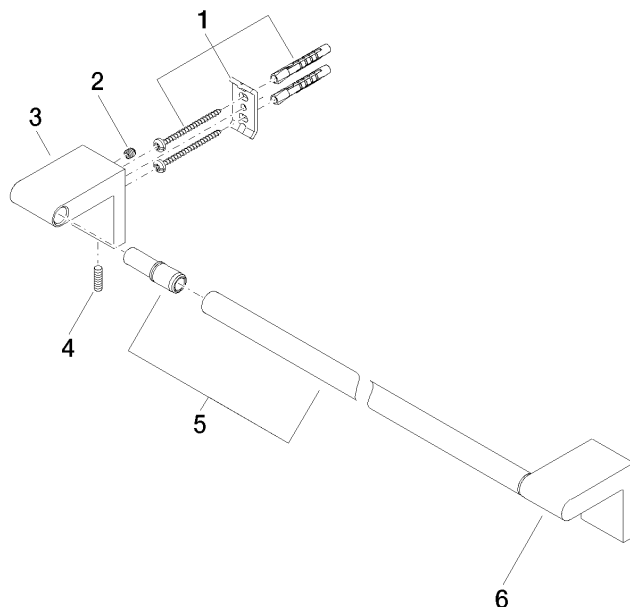

83 045 670

- entraxe 450 mm
- largeur 490 mm
- hauteur 60 mm
- saillie 73 mm

S'adapte aux gammes suivantes: ELIO, ENO, LOT, MEM et TARA ULTRA

	Chrome brossé	83 045 670-93
	Chrome	83 045 670-00
	Platine brossé	83 045 670-06
	Dark Chrome	83 045 670-19
	Noir mat	83 045 670-33

83 045 670

mm [inches]

83 045 670

Les pièces pour les autres finitions peuvent être trouvées ici : [Chrome](#)

Liste des pièces de rechange

N°	Article Numéro	Désignation	Fréquence de montage	Délai de livraison
1	05 17 20 736 00 90	set de fixation	2	2
2	09 31 11 049 90	tige	2	2
3	08 17 67 502-93	patte de fixation	1	20
4	04 31 11 113 00 90	tige	2	2
5	90 28 22 651 00-93	patte de fixation	1	20
6	08 17 67 503-93	patte de fixation	1	20