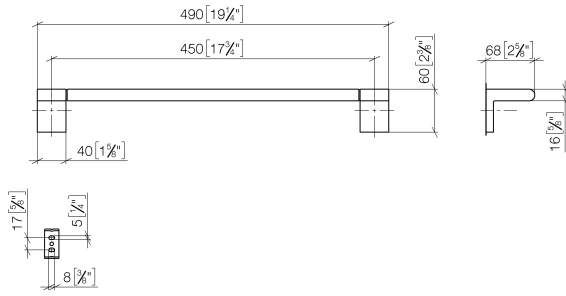

83 045 670

- entraxe 450 mm
- largeur 490 mm
- hauteur 60 mm
- saillie 73 mm

S'adapte aux gammes suivantes: ELIO, ENO, LOT, MEM et TARA ULTRA

	Chrome brossé	83 045 670-93
	Chrome	83 045 670-00
	Platine brossé	83 045 670-06
	Dark Chrome	83 045 670-19
	Noir mat	83 045 670-33

83 045 670

mm [inches]

83 045 670

Les pièces pour les autres finitions peuvent être trouvées ici : [Chrome](#)

Liste des pièces de rechange

N°	Article Numéro	Désignation	Fréquence de montage	Délai de livraison
1	05 17 20 736 00 90	set de fixation	2	2
2	09 31 11 049 90	tige	2	2
3	08 17 67 502-93	patte de fixation	1	20
4	04 31 11 113 00 90	tige	2	2
5	90 28 22 651 00-93	patte de fixation	1	20
6	08 17 67 503-93	patte de fixation	1	20