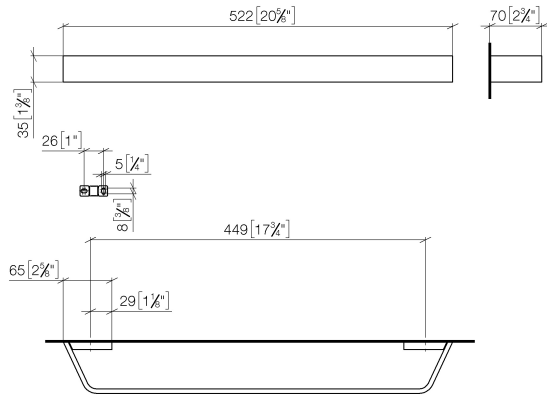

83 045 705

- entraxe 449 mm
- largeur 523 mm
- hauteur 35 mm
- saillie 70 mm

	Platine brossé	83 045 705-06
	Chrome	83 045 705-00
	Dark Chrome	83 045 705-19
	Champagne brossé (Or 22cts)	83 045 705-46
	Champagne (Or 22cts)	83 045 705-47
	Dark Platinum brossé	83 045 705-99

83 045 705

mm [inches]

83 045 705

Les pièces pour les autres finitions peuvent être trouvées ici : [Chrome](#)

Liste des pièces de rechange

N°	Article Numéro	Désignation	Fréquence de montage	Délai de livraison
1	05 17 20 758 00 90	set de fixation	2	2
2	09 30 30 191 90	vis	6	2
3	08 17 70 500-06	patte de fixation	1	10
4	08 17 70 551-06	barre	1	10
5	08 17 70 501-06	patte de fixation	1	10
6	04 31 11 113 00 90	tige	2	2