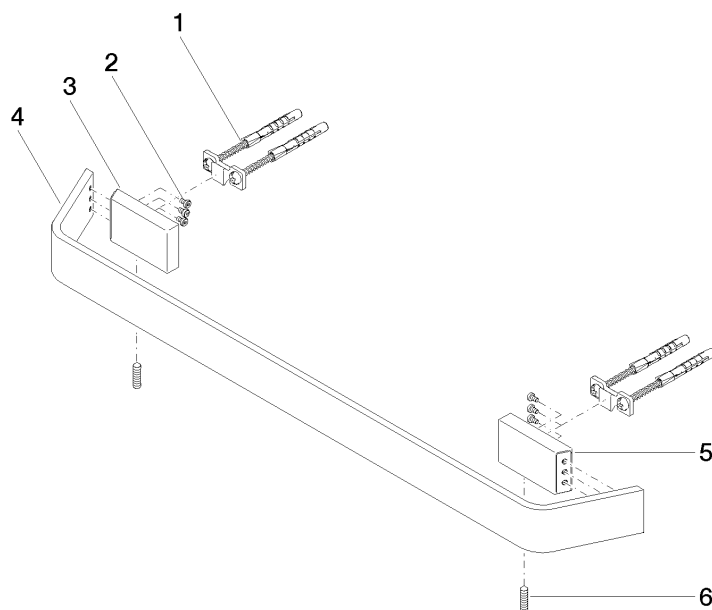

83 045 705

- entraxe 449 mm
- largeur 523 mm
- hauteur 35 mm
- saillie 70 mm

	Platine brossé	83 045 705-06
	Chrome	83 045 705-00
	Dark Chrome	83 045 705-19
	Champagne brossé (Or 22cts)	83 045 705-46
	Champagne (Or 22cts)	83 045 705-47
	Dark Platinum brossé	83 045 705-99

83 045 705

mm [inches]

83 045 705

Les pièces pour les autres finitions peuvent être trouvées ici : [Chrome](#)

Liste des pièces de rechange

N°	Article Numéro	Désignation	Fréquence de montage	Délai de livraison
1	05 17 20 758 00 90	set de fixation	2	2
2	09 30 30 191 90	vis	6	2
3	08 17 70 500-06	patte de fixation	1	10
4	08 17 70 551-06	barre	1	10
5	08 17 70 501-06	patte de fixation	1	10
6	04 31 11 113 00 90	tige	2	2