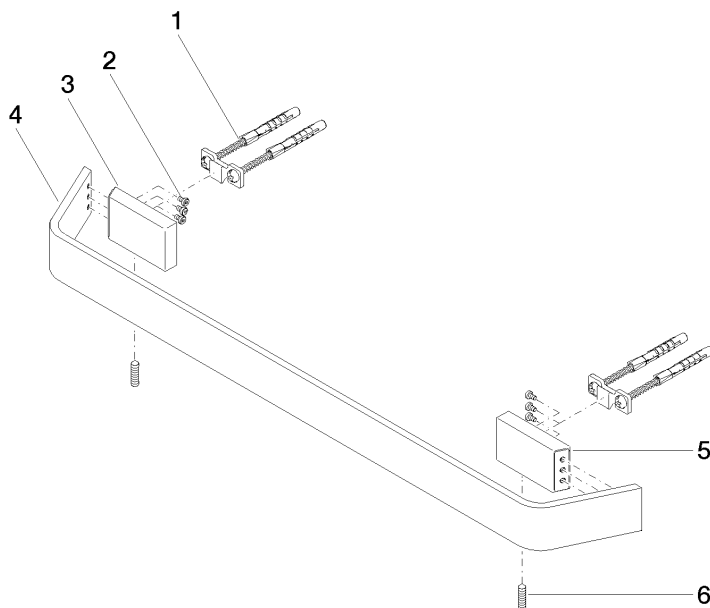

83 045 705

- entraxe 449 mm
- largeur 523 mm
- hauteur 35 mm
- saillie 70 mm

	Dark Chrome	83 045 705-19
	Chrome	83 045 705-00
	Platine brossé	83 045 705-06
	Champagne brossé (Or 22cts)	83 045 705-46
	Champagne (Or 22cts)	83 045 705-47
	Dark Platinum brossé	83 045 705-99

83 045 705

mm [inches]

83 045 705

Les pièces pour les autres finitions peuvent être trouvées ici : [Chrome](#)

### Liste des pièces de rechange

N°	Article Numéro	Désignation	Fréquence de montage	Délai de livraison
1	05 17 20 758 00 90	set de fixation	2	2
2	09 30 30 191 90	vis	6	2
3	08 17 70 500-19	patte de fixation	1	60
4	08 17 70 551-19	barre	1	60
5	08 17 70 501-19	patte de fixation	1	60
6	04 31 11 113 00 90	tige	2	2