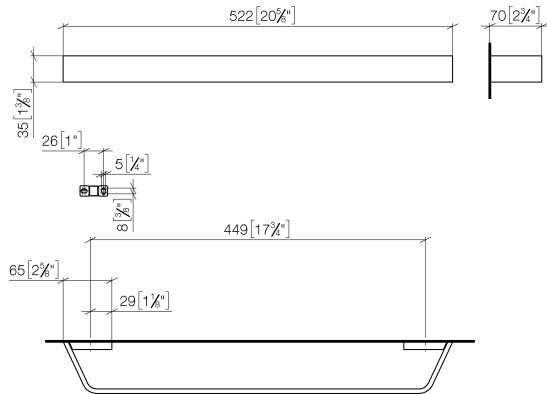

83 045 705

- entraxe 449 mm
- largeur 523 mm
- hauteur 35 mm
- saillie 70 mm

	Dark Chrome	83 045 705-19
	Chrome	83 045 705-00
	Platine brossé	83 045 705-06
	Champagne brossé (Or 22cts)	83 045 705-46
	Champagne (Or 22cts)	83 045 705-47
	Dark Platinum brossé	83 045 705-99

83 045 705

mm [inches]

83 045 705

Les pièces pour les autres finitions peuvent être trouvées ici : [Chrome](#)

### Liste des pièces de rechange

N°	Article Numéro	Désignation	Fréquence de montage	Délai de livraison
1	05 17 20 758 00 90	set de fixation	2	2
2	09 30 30 191 90	vis	6	2
3	08 17 70 500-19	patte de fixation	1	60
4	08 17 70 551-19	barre	1	60
5	08 17 70 501-19	patte de fixation	1	60
6	04 31 11 113 00 90	tige	2	2