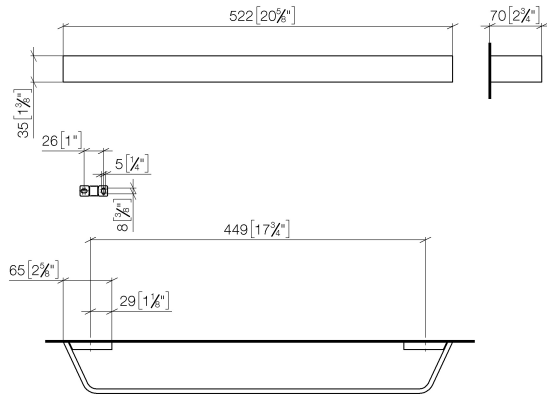

83 045 705

- entraxe 449 mm
- largeur 523 mm
- hauteur 35 mm
- saillie 70 mm

	Champagne brossé (Or 22cts)	83 045 705-46
	Chrome	83 045 705-00
	Platine brossé	83 045 705-06
	Dark Chrome	83 045 705-19
	Champagne (Or 22cts)	83 045 705-47
	Dark Platinum brossé	83 045 705-99

83 045 705

mm [inches]

83 045 705

Les pièces pour les autres finitions peuvent être trouvées ici : [Chrome](#)

Liste des pièces de rechange

N°	Article Numéro	Désignation	Fréquence de montage	Délai de livraison
1	05 17 20 758 00 90	set de fixation	2	2
2	09 30 30 191 90	vis	6	2
3	08 17 70 500-46	patte de fixation	1	60
4	08 17 70 551-46	barre	1	60
5	08 17 70 501-46	patte de fixation	1	60
6	04 31 11 113 00 90	tige	2	2