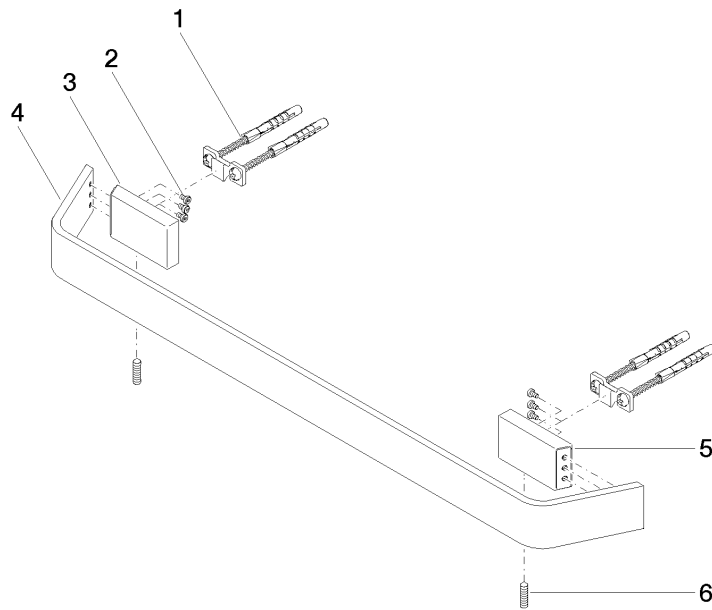

83 045 705

- entraxe 449 mm
- largeur 523 mm
- hauteur 35 mm
- saillie 70 mm

	Champagne brossé (Or 22cts)	83 045 705-46
	Chrome	83 045 705-00
	Platine brossé	83 045 705-06
	Dark Chrome	83 045 705-19
	Champagne (Or 22cts)	83 045 705-47
	Dark Platinum brossé	83 045 705-99

83 045 705

mm [inches]

83 045 705

Les pièces pour les autres finitions peuvent être trouvées ici : [Chrome](#)

Liste des pièces de rechange

N°	Article Numéro	Désignation	Fréquence de montage	Délai de livraison
1	05 17 20 758 00 90	set de fixation	2	2
2	09 30 30 191 90	vis	6	2
3	08 17 70 500-46	patte de fixation	1	60
4	08 17 70 551-46	barre	1	60
5	08 17 70 501-46	patte de fixation	1	60
6	04 31 11 113 00 90	tige	2	2