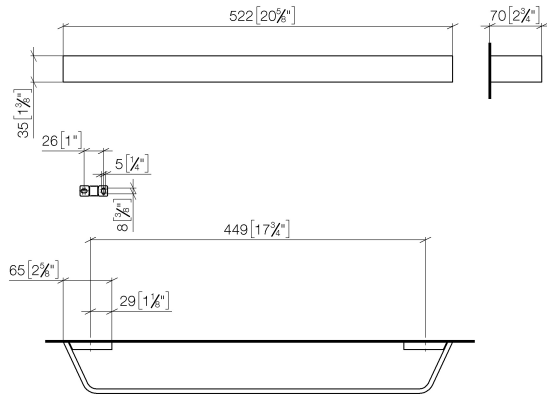

83 045 705

- entraxe 449 mm
- largeur 523 mm
- hauteur 35 mm
- saillie 70 mm

	Champagne (Or 22cts)	83 045 705-47
	Chrome	83 045 705-00
	Platine brossé	83 045 705-06
	Dark Chrome	83 045 705-19
	Champagne brossé (Or 22cts)	83 045 705-46
	Dark Platinum brossé	83 045 705-99

83 045 705

mm [inches]

83 045 705

Les pièces pour les autres finitions peuvent être trouvées ici : [Chrome](#)

Liste des pièces de rechange

N°	Article Numéro	Désignation	Fréquence de montage	Délai de livraison
1	05 17 20 758 00 90	set de fixation	2	2
2	09 30 30 191 90	vis	6	2
3	08 17 70 500-47	patte de fixation	1	60
4	08 17 70 551-47	barre	1	60
5	08 17 70 501-47	patte de fixation	1	60
6	04 31 11 113 00 90	tige	2	2