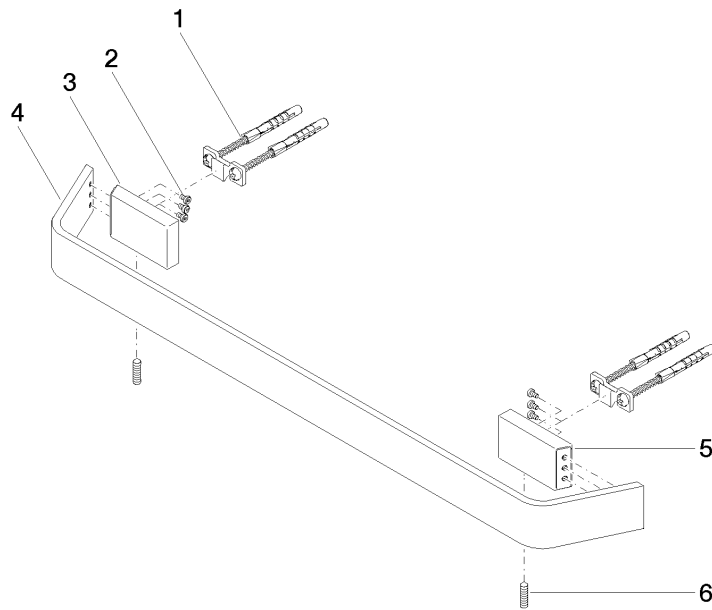

83 045 705

- entraxe 449 mm
- largeur 523 mm
- hauteur 35 mm
- saillie 70 mm

	Champagne (Or 22cts)	83 045 705-47
	Chrome	83 045 705-00
	Platine brossé	83 045 705-06
	Dark Chrome	83 045 705-19
	Champagne brossé (Or 22cts)	83 045 705-46
	Dark Platinum brossé	83 045 705-99

83 045 705

mm [inches]

83 045 705

Les pièces pour les autres finitions peuvent être trouvées ici : [Chrome](#)

Liste des pièces de rechange

N°	Article Numéro	Désignation	Fréquence de montage	Délai de livraison
1	05 17 20 758 00 90	set de fixation	2	2
2	09 30 30 191 90	vis	6	2
3	08 17 70 500-47	patte de fixation	1	60
4	08 17 70 551-47	barre	1	60
5	08 17 70 501-47	patte de fixation	1	60
6	04 31 11 113 00 90	tige	2	2