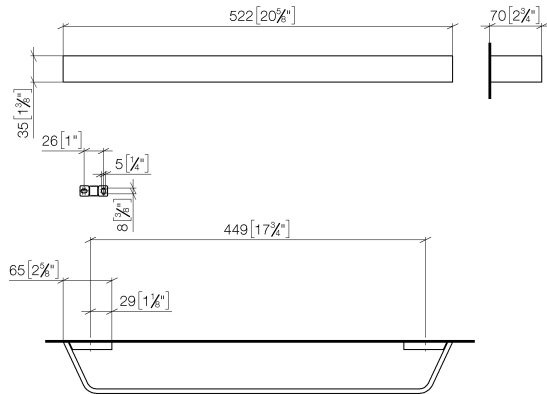

83 045 705

- entraxe 449 mm
- largeur 523 mm
- hauteur 35 mm
- saillie 70 mm

	Dark Platinum brossé	83 045 705-99
	Chrome	83 045 705-00
	Platine brossé	83 045 705-06
	Dark Chrome	83 045 705-19
	Champagne brossé (Or 22cts)	83 045 705-46
	Champagne (Or 22cts)	83 045 705-47

83 045 705

mm [inches]

83 045 705

Les pièces pour les autres finitions peuvent être trouvées ici : [Chrome](#)

Liste des pièces de rechange

N°	Article Numéro	Désignation	Fréquence de montage	Délai de livraison
1	05 17 20 758 00 90	set de fixation	2	2
2	09 30 30 191 90	vis	6	2
3	08 17 70 500-99	patte de fixation	1	30
4	08 17 70 551-99	barre	1	30
5	08 17 70 501-99	patte de fixation	1	30
6	04 31 11 113 00 90	tige	2	2