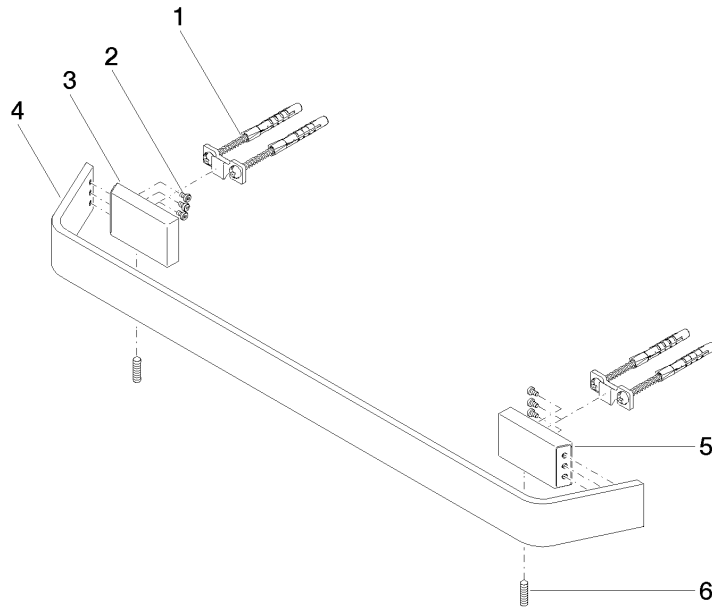

83 045 705

- entraxe 449 mm
- largeur 523 mm
- hauteur 35 mm
- saillie 70 mm

	Dark Platinum brossé	83 045 705-99
	Chrome	83 045 705-00
	Platine brossé	83 045 705-06
	Dark Chrome	83 045 705-19
	Champagne brossé (Or 22cts)	83 045 705-46
	Champagne (Or 22cts)	83 045 705-47

83 045 705

mm [inches]

83 045 705

Les pièces pour les autres finitions peuvent être trouvées ici : [Chrome](#)

Liste des pièces de rechange

N°	Article Numéro	Désignation	Fréquence de montage	Délai de livraison
1	05 17 20 758 00 90	set de fixation	2	2
2	09 30 30 191 90	vis	6	2
3	08 17 70 500-99	patte de fixation	1	30
4	08 17 70 551-99	barre	1	30
5	08 17 70 501-99	patte de fixation	1	30
6	04 31 11 113 00 90	tige	2	2