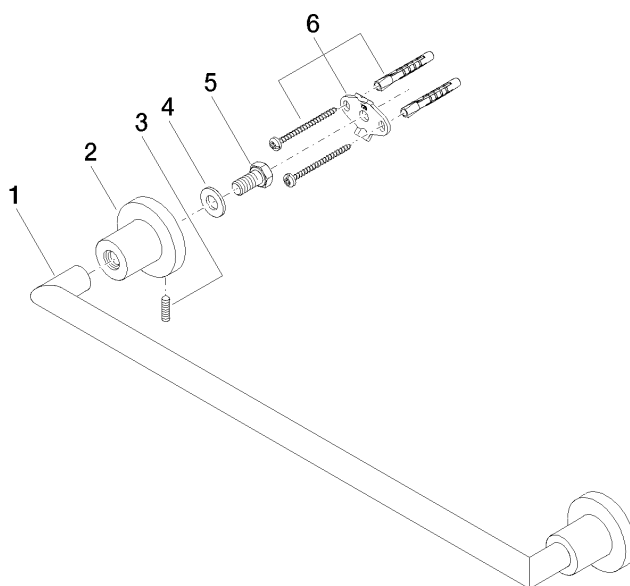

83 045 892

- entraxe 450 mm
- largeur 505 mm
- hauteur 55 mm
- rosace Ø 55 mm
- saillie 81 mm

S'adapte aux gammes suivantes: TARA

	Platine brossé	83 045 892-06
	Chrome	83 045 892-00
	Platine	83 045 892-08
	Dark Chrome	83 045 892-19
	Laiton brossé (Or 23cts)	83 045 892-28
	Noir mat	83 045 892-33
	Champagne brossé (Or 22cts)	83 045 892-46
	Champagne (Or 22cts)	83 045 892-47
	Chrome brossé	83 045 892-93
	Dark Platinum brossé	83 045 892-99

83 045 892

mm [inches]

83 045 892

Les pièces pour les autres finitions peuvent être trouvées ici : [Chrome](#)

Liste des pièces de rechange

N°	Article Numéro	Désignation	Fréquence de montage	Délai de livraison
1	05 28 22 588 00-06	patte de fixation	1	10
2	08 17 89 505-06	patte de fixation	2	10
3	04 31 11 113 00 90	tige	2	2
4	09 30 11 046 90	rondelle	2	2
5	09 30 30 071 90	vis	2	2
6	05 17 20 739 00 90	set de fixation	2	2