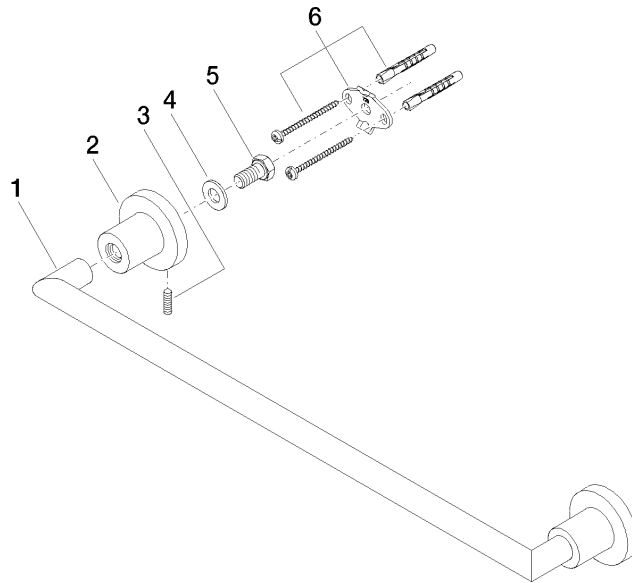

83 045 892

- entraxe 450 mm
- largeur 505 mm
- hauteur 55 mm
- rosace Ø 55 mm
- saillie 81 mm

S'adapte aux gammes suivantes: TARA

	Laiton brossé (Or 23cts)	83 045 892-28
	Chrome	83 045 892-00
	Platine brossé	83 045 892-06
	Platine	83 045 892-08
	Dark Chrome	83 045 892-19
	Noir mat	83 045 892-33
	Champagne brossé (Or 22cts)	83 045 892-46
	Champagne (Or 22cts)	83 045 892-47
	Chrome brossé	83 045 892-93
	Dark Platinum brossé	83 045 892-99

83 045 892

mm [inches]

83 045 892

Les pièces pour les autres finitions peuvent être trouvées ici : Chrome

Liste des pièces de rechange

N°	Article Numéro	Désignation	Fréquence de montage	Délai de livraison
1	05 28 22 588 00-28	patte de fixation	1	20
2	08 17 89 505-28	patte de fixation	2	20
3	04 31 11 113 00 90	tige	2	2
4	09 30 11 046 90	rondelle	2	2
5	09 30 30 071 90	vis	2	2
6	05 17 20 739 00 90	set de fixation	2	2