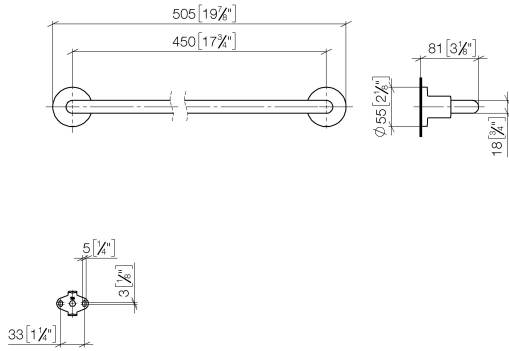

83 045 892

- entraxe 450 mm
- largeur 505 mm
- hauteur 55 mm
- rosace Ø 55 mm
- saillie 81 mm

S'adapte aux gammes suivantes: TARA

	Laiton brossé (Or 23cts)	83 045 892-28
	Chrome	83 045 892-00
	Platine brossé	83 045 892-06
	Platine	83 045 892-08
	Dark Chrome	83 045 892-19
	Noir mat	83 045 892-33
	Champagne brossé (Or 22cts)	83 045 892-46
	Champagne (Or 22cts)	83 045 892-47
	Chrome brossé	83 045 892-93
	Dark Platinum brossé	83 045 892-99

83 045 892

mm [inches]

83 045 892

Les pièces pour les autres finitions peuvent être trouvées ici : Chrome

Liste des pièces de rechange

N°	Article Numéro	Désignation	Fréquence de montage	Délai de livraison
1	05 28 22 588 00-28	patte de fixation	1	20
2	08 17 89 505-28	patte de fixation	2	20
3	04 31 11 113 00 90	tige	2	2
4	09 30 11 046 90	rondelle	2	2
5	09 30 30 071 90	vis	2	2
6	05 17 20 739 00 90	set de fixation	2	2