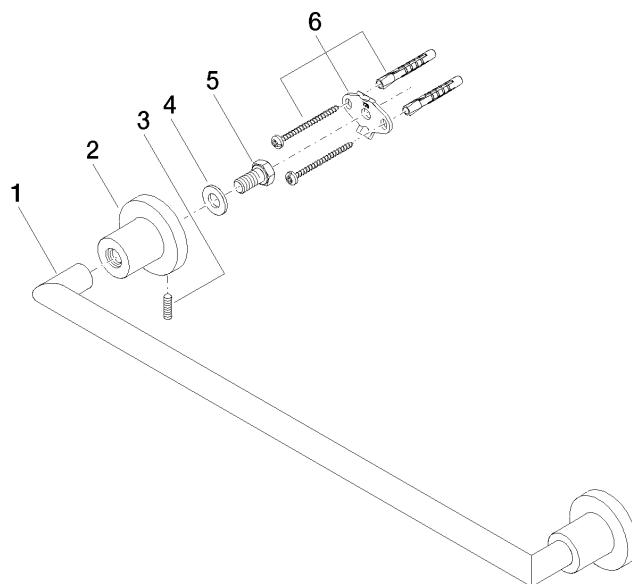

83 045 892

- entraxe 450 mm
- largeur 505 mm
- hauteur 55 mm
- rosace Ø 55 mm
- saillie 81 mm

S'adapte aux gammes suivantes: TARA

	Noir mat	83 045 892-33
	Chrome	83 045 892-00
	Platine brossé	83 045 892-06
	Platine	83 045 892-08
	Dark Chrome	83 045 892-19
	Laiton brossé (Or 23cts)	83 045 892-28
	Champagne brossé (Or 22cts)	83 045 892-46
	Champagne (Or 22cts)	83 045 892-47
	Chrome brossé	83 045 892-93
	Dark Platinum brossé	83 045 892-99

83 045 892

mm [inches]

83 045 892

Les pièces pour les autres finitions peuvent être trouvées ici : Chrome

### Liste des pièces de rechange

N°	Article Numéro	Désignation	Fréquence de montage	Délai de livraison
1	05 28 22 588 00-33	patte de fixation	1	30
2	08 17 89 505-33	patte de fixation	2	30
3	04 31 11 113 00 90	tige	2	2
4	09 30 11 046 90	rondelle	2	2
5	09 30 30 071 90	vis	2	2
6	05 17 20 739 00 90	set de fixation	2	2