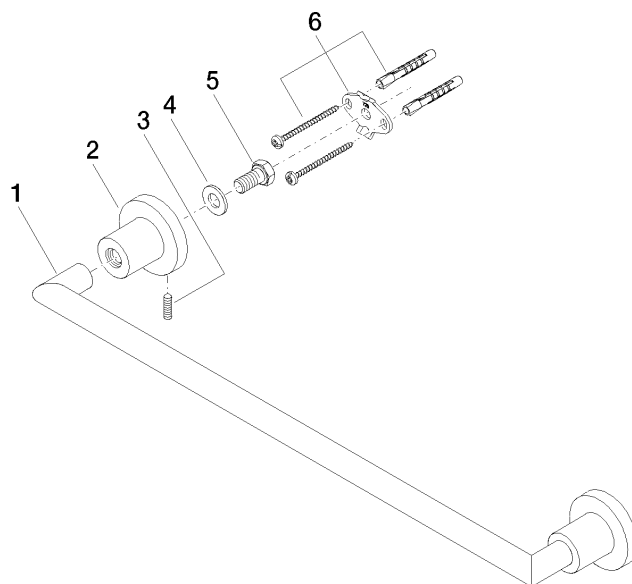

83 045 892

- entraxe 450 mm
- largeur 505 mm
- hauteur 55 mm
- rosace Ø 55 mm
- saillie 81 mm

S'adapte aux gammes suivantes: TARA

	Champagne (Or 22cts)	83 045 892-47
	Chrome	83 045 892-00
	Platine brossé	83 045 892-06
	Platine	83 045 892-08
	Dark Chrome	83 045 892-19
	Laiton brossé (Or 23cts)	83 045 892-28
	Noir mat	83 045 892-33
	Champagne brossé (Or 22cts)	83 045 892-46
	Chrome brossé	83 045 892-93
	Dark Platinum brossé	83 045 892-99

83 045 892

mm [inches]

83 045 892

Les pièces pour les autres finitions peuvent être trouvées ici : [Chrome](#)

Liste des pièces de rechange

N°	Article Numéro	Désignation	Fréquence de montage	Délai de livraison
1	05 28 22 588 00-47	patte de fixation	1	30
2	08 17 89 505-47	patte de fixation	2	30
3	04 31 11 113 00 90	tige	2	2
4	09 30 11 046 90	rondelle	2	2
5	09 30 30 071 90	vis	2	2
6	05 17 20 739 00 90	set de fixation	2	2