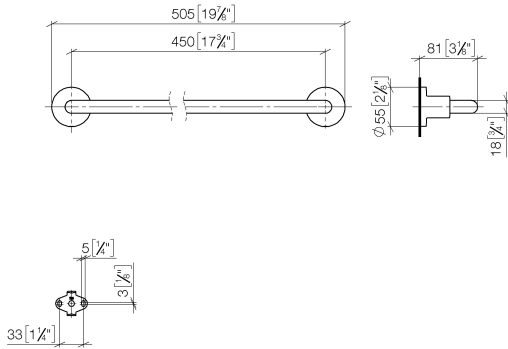

83 045 892

- entraxe 450 mm
- largeur 505 mm
- hauteur 55 mm
- rosace Ø 55 mm
- saillie 81 mm

S'adapte aux gammes suivantes: TARA

	Champagne (Or 22cts)	83 045 892-47
	Chrome	83 045 892-00
	Platine brossé	83 045 892-06
	Platine	83 045 892-08
	Dark Chrome	83 045 892-19
	Laiton brossé (Or 23cts)	83 045 892-28
	Noir mat	83 045 892-33
	Champagne brossé (Or 22cts)	83 045 892-46
	Chrome brossé	83 045 892-93
	Dark Platinum brossé	83 045 892-99

83 045 892

mm [inches]

83 045 892

Les pièces pour les autres finitions peuvent être trouvées ici : [Chrome](#)

Liste des pièces de rechange

N°	Article Numéro	Désignation	Fréquence de montage	Délai de livraison
1	05 28 22 588 00-47	patte de fixation	1	30
2	08 17 89 505-47	patte de fixation	2	30
3	04 31 11 113 00 90	tige	2	2
4	09 30 11 046 90	rondelle	2	2
5	09 30 30 071 90	vis	2	2
6	05 17 20 739 00 90	set de fixation	2	2