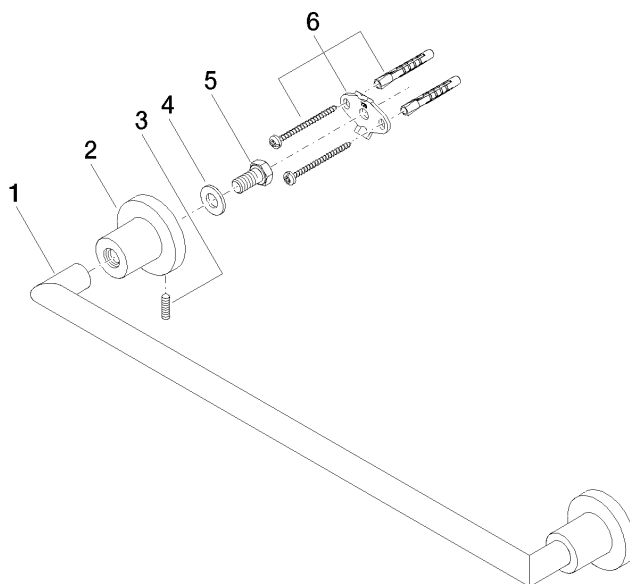

83 045 892

- entraxe 450 mm
- largeur 505 mm
- hauteur 55 mm
- rosace Ø 55 mm
- saillie 81 mm

S'adapte aux gammes suivantes: TARA

	Dark Platinum brossé	83 045 892-99
	Chrome	83 045 892-00
	Platine brossé	83 045 892-06
	Platine	83 045 892-08
	Dark Chrome	83 045 892-19
	Laiton brossé (Or 23cts)	83 045 892-28
	Noir mat	83 045 892-33
	Champagne brossé (Or 22cts)	83 045 892-46
	Champagne (Or 22cts)	83 045 892-47
	Chrome brossé	83 045 892-93

83 045 892

mm [inches]

83 045 892

Les pièces pour les autres finitions peuvent être trouvées ici : [Chrome](#)

## Liste des pièces de rechange

N°	Article Numéro	Désignation	Fréquence de montage	Délai de livraison
1	05 28 22 588 00-99	patte de fixation	1	30
2	08 17 89 505-99	patte de fixation	2	30
3	04 31 11 113 00 90	tige	2	2
4	09 30 11 046 90	rondelle	2	2
5	09 30 30 071 90	vis	2	2
6	05 17 20 739 00 90	set de fixation	2	2