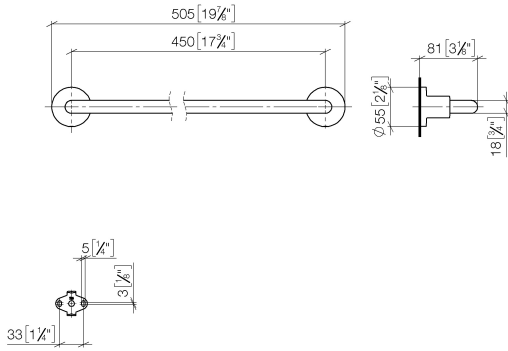

83 045 892

- entraxe 450 mm
- largeur 505 mm
- hauteur 55 mm
- rosace Ø 55 mm
- saillie 81 mm

S'adapte aux gammes suivantes: TARA

	Dark Platinum brossé	83 045 892-99
	Chrome	83 045 892-00
	Platine brossé	83 045 892-06
	Platine	83 045 892-08
	Dark Chrome	83 045 892-19
	Laiton brossé (Or 23cts)	83 045 892-28
	Noir mat	83 045 892-33
	Champagne brossé (Or 22cts)	83 045 892-46
	Champagne (Or 22cts)	83 045 892-47
	Chrome brossé	83 045 892-93

83 045 892

mm [inches]

83 045 892

Les pièces pour les autres finitions peuvent être trouvées ici : [Chrome](#)

## Liste des pièces de rechange

N°	Article Numéro	Désignation	Fréquence de montage	Délai de livraison
1	05 28 22 588 00-99	patte de fixation	1	30
2	08 17 89 505-99	patte de fixation	2	30
3	04 31 11 113 00 90	tige	2	2
4	09 30 11 046 90	rondelle	2	2
5	09 30 30 071 90	vis	2	2
6	05 17 20 739 00 90	set de fixation	2	2