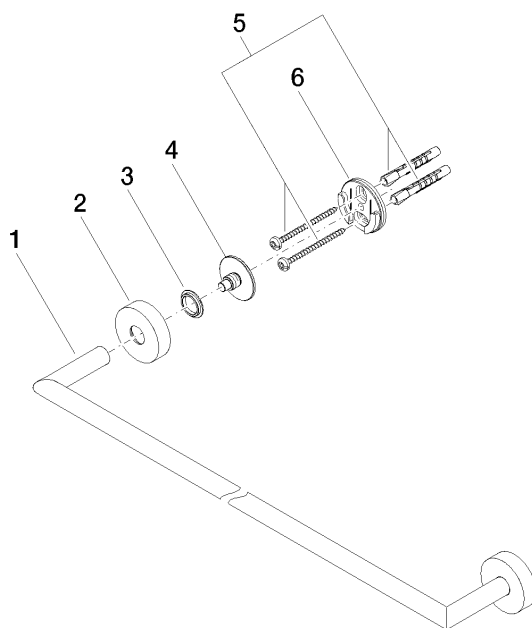

EDITION PRO Porte-serviette de bain - Chrome brossé

83 060 626

- entraxe 600 mm
- largeur 641 mm
- hauteur 41 mm
- rosace Ø 41 mm
- saillie 66 mm

	Chrome brossé	83 060 626-93
	Chrome	83 060 626-00
	Noir mat	83 060 626-33

EDITION PRO Porte-serviette de bain - Chrome brossé

83 060 626

mm [inches]

EDITION PRO Porte-serviette de bain - Chrome brossé

83 060 626

Les pièces pour les autres finitions peuvent être trouvées ici : [Chrome](#)

Liste des pièces de rechange

N°	Article Numéro	Désignation	Fréquence de montage	Délai de livraison
1	05 28 22 622 00-93	patte de fixation	1	20
2	08 27 97 500-93	rosace	2	20
3	08 30 11 516 90	anneau	2	2
4	08 17 97 560 90	patte de fixation	2	2
5	05 30 31 025 00 90	set de fixation	1	2
6	08 17 97 501 07	patte de fixation	2	2