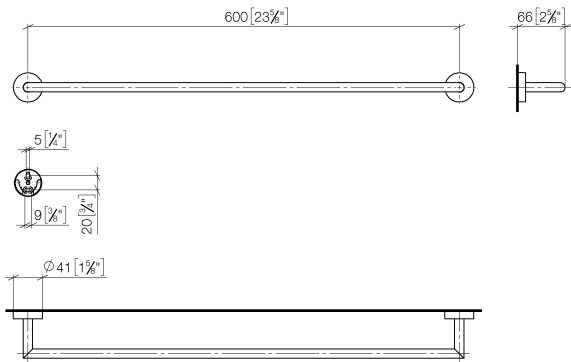

EDITION PRO Porte-serviette de bain - Chrome brossé

83 060 626

- entraxe 600 mm
- largeur 641 mm
- hauteur 41 mm
- rosace Ø 41 mm
- saillie 66 mm

	Chrome brossé	83 060 626-93
	Chrome	83 060 626-00
	Noir mat	83 060 626-33

EDITION PRO Porte-serviette de bain - Chrome brossé

83 060 626

mm [inches]

EDITION PRO Porte-serviette de bain - Chrome brossé

83 060 626

Les pièces pour les autres finitions peuvent être trouvées ici : [Chrome](#)

Liste des pièces de rechange

N°	Article Numéro	Désignation	Fréquence de montage	Délai de livraison
1	05 28 22 622 00-93	patte de fixation	1	20
2	08 27 97 500-93	rosace	2	20
3	08 30 11 516 90	anneau	2	2
4	08 17 97 560 90	patte de fixation	2	2
5	05 30 31 025 00 90	set de fixation	1	2
6	08 17 97 501 07	patte de fixation	2	2