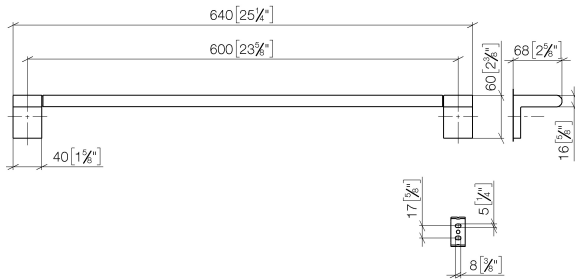

83 060 670

- entraxe 600 mm
- largeur 645 mm
- hauteur 60 mm
- saillie 73 mm

S'adapte aux gammes suivantes: ELIO, ENO, LOT, MEM et TARA ULTRA

	Chrome	83 060 670-00
	Platine brossé	83 060 670-06
	Dark Chrome	83 060 670-19
	Noir mat	83 060 670-33
	Chrome brossé	83 060 670-93

83 060 670

mm [inches]

83 060 670

Les pièces pour les autres finitions peuvent être trouvées ici : Platine brossé

Liste des pièces de rechange

N°	Article Numéro	Désignation	Fréquence de montage	Délai de livraison
1	05 17 20 736 00 90	set de fixation	2	2
2	09 31 11 049 90	tige	2	2
3	08 17 67 502-00	patte de fixation	1	10
4	04 31 11 113 00 90	tige	2	2
5	90 28 22 652 00-00	patte de fixation	1	10
6	08 17 67 503-00	patte de fixation	1	10