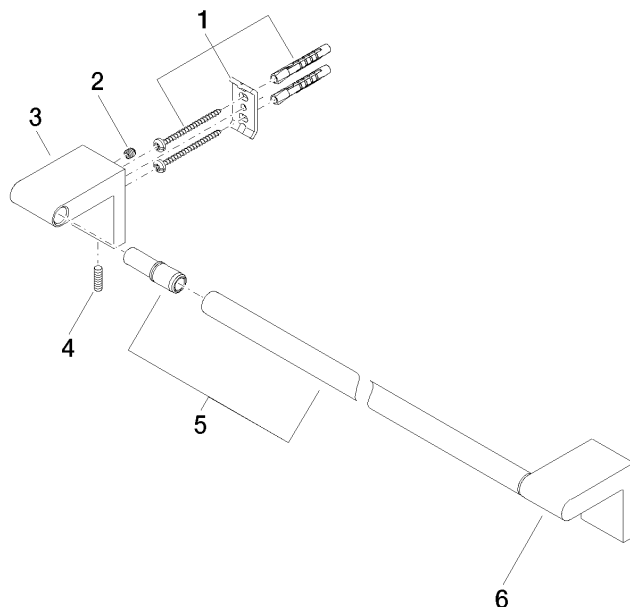

83 060 670

- entraxe 600 mm
- largeur 645 mm
- hauteur 60 mm
- saillie 73 mm

S'adapte aux gammes suivantes: ELIO, ENO, LOT, MEM et TARA ULTRA

	Chrome	83 060 670-00
	Platine brossé	83 060 670-06
	Dark Chrome	83 060 670-19
	Noir mat	83 060 670-33
	Chrome brossé	83 060 670-93

83 060 670

mm [inches]

83 060 670

Les pièces pour les autres finitions peuvent être trouvées ici : Platine brossé

Liste des pièces de rechange

N°	Article Numéro	Désignation	Fréquence de montage	Délai de livraison
1	05 17 20 736 00 90	set de fixation	2	2
2	09 31 11 049 90	tige	2	2
3	08 17 67 502-00	patte de fixation	1	10
4	04 31 11 113 00 90	tige	2	2
5	90 28 22 652 00-00	patte de fixation	1	10
6	08 17 67 503-00	patte de fixation	1	10