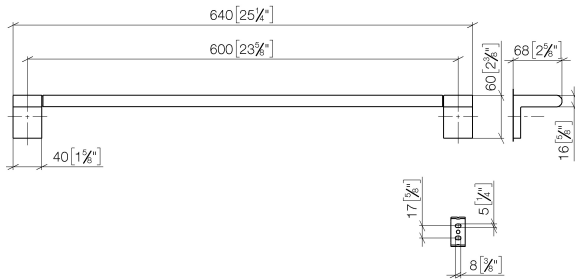

83 060 670

- entraxe 600 mm
- largeur 645 mm
- hauteur 60 mm
- saillie 73 mm

S'adapte aux gammes suivantes: ELIO, ENO, LOT, MEM et TARA ULTRA

	Platine brossé	83 060 670-06
	Chrome	83 060 670-00
	Dark Chrome	83 060 670-19
	Noir mat	83 060 670-33
	Chrome brossé	83 060 670-93

83 060 670

mm [inches]

83 060 670

Les pièces pour les autres finitions peuvent être trouvées ici : Chrome

Liste des pièces de rechange

N°	Article Numéro	Désignation	Fréquence de montage	Délai de livraison
1	05 17 20 736 00 90	set de fixation	2	2
2	09 31 11 049 90	tige	2	2
3	08 17 67 502-06	patte de fixation	1	10
4	04 31 11 113 00 90	tige	2	2
5	90 28 22 652 00-06	patte de fixation	1	10
6	08 17 67 503-06	patte de fixation	1	10