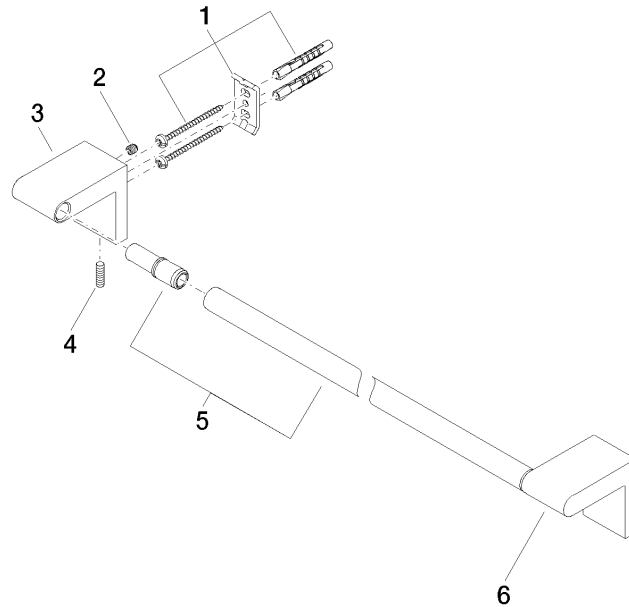

83 060 670

- entraxe 600 mm
- largeur 645 mm
- hauteur 60 mm
- saillie 73 mm

S'adapte aux gammes suivantes: ELIO, ENO, LOT, MEM et TARA ULTRA

	Platine brossé	83 060 670-06
	Chrome	83 060 670-00
	Dark Chrome	83 060 670-19
	Noir mat	83 060 670-33
	Chrome brossé	83 060 670-93

83 060 670

mm [inches]

83 060 670

Les pièces pour les autres finitions peuvent être trouvées ici : Chrome

Liste des pièces de rechange

N°	Article Numéro	Désignation	Fréquence de montage	Délai de livraison
1	05 17 20 736 00 90	set de fixation	2	2
2	09 31 11 049 90	tige	2	2
3	08 17 67 502-06	patte de fixation	1	10
4	04 31 11 113 00 90	tige	2	2
5	90 28 22 652 00-06	patte de fixation	1	10
6	08 17 67 503-06	patte de fixation	1	10