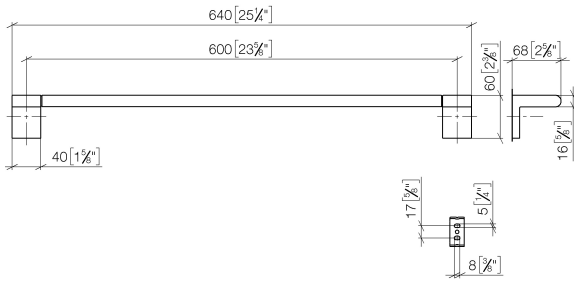

83 060 670

- entraxe 600 mm
- largeur 645 mm
- hauteur 60 mm
- saillie 73 mm

S'adapte aux gammes suivantes: ELIO, ENO, LOT, MEM et TARA ULTRA

	Dark Chrome	83 060 670-19
	Chrome	83 060 670-00
	Platine brossé	83 060 670-06
	Noir mat	83 060 670-33
	Chrome brossé	83 060 670-93

83 060 670

mm [inches]

83 060 670

Les pièces pour les
autres finitions
peuvent être
trouvées ici : [Chrome](#)