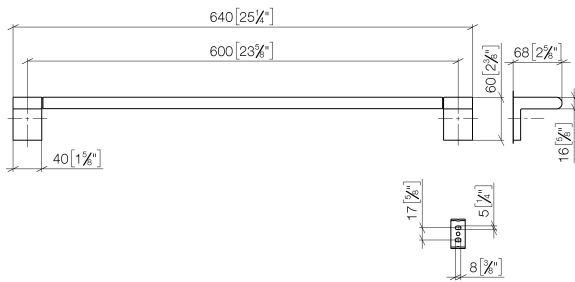

83 060 670

- entraxe 600 mm
- largeur 645 mm
- hauteur 60 mm
- saillie 73 mm

S'adapte aux gammes suivantes: ELIO, ENO, LOT, MEM et TARA ULTRA

	Noir mat	83 060 670-33
	Chrome	83 060 670-00
	Platine brossé	83 060 670-06
	Dark Chrome	83 060 670-19
	Chrome brossé	83 060 670-93

83 060 670

mm [inches]

83 060 670

Les pièces pour les
autres finitions
peuvent être
trouvées ici : Chrome