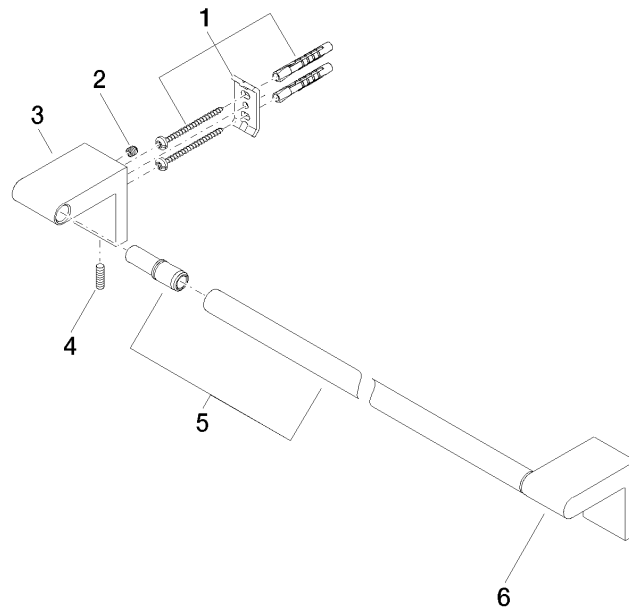

83 060 670

- entraxe 600 mm
- largeur 645 mm
- hauteur 60 mm
- saillie 73 mm

S'adapte aux gammes suivantes: ELIO, ENO, LOT, MEM et TARA ULTRA

	Chrome brossé	83 060 670-93
	Chrome	83 060 670-00
	Platine brossé	83 060 670-06
	Dark Chrome	83 060 670-19
	Noir mat	83 060 670-33

83 060 670

mm [inches]

83 060 670

Les pièces pour les autres finitions peuvent être trouvées ici : [Chrome](#)

Liste des pièces de rechange

N°	Article Numéro	Désignation	Fréquence de montage	Délai de livraison
1	05 17 20 736 00 90	set de fixation	2	2
2	09 31 11 049 90	tige	2	2
3	08 17 67 502-93	patte de fixation	1	20
4	04 31 11 113 00 90	tige	2	2
5	90 28 22 652 00-93	patte de fixation	1	20
6	08 17 67 503-93	patte de fixation	1	20