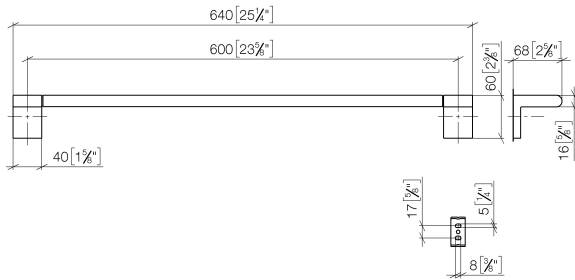

83 060 670

- entraxe 600 mm
- largeur 645 mm
- hauteur 60 mm
- saillie 73 mm

S'adapte aux gammes suivantes: ELIO, ENO, LOT, MEM et TARA ULTRA

	Chrome brossé	83 060 670-93
	Chrome	83 060 670-00
	Platine brossé	83 060 670-06
	Dark Chrome	83 060 670-19
	Noir mat	83 060 670-33

83 060 670

mm [inches]

83 060 670

Les pièces pour les autres finitions peuvent être trouvées ici : [Chrome](#)

Liste des pièces de rechange

N°	Article Numéro	Désignation	Fréquence de montage	Délai de livraison
1	05 17 20 736 00 90	set de fixation	2	2
2	09 31 11 049 90	tige	2	2
3	08 17 67 502-93	patte de fixation	1	20
4	04 31 11 113 00 90	tige	2	2
5	90 28 22 652 00-93	patte de fixation	1	20
6	08 17 67 503-93	patte de fixation	1	20