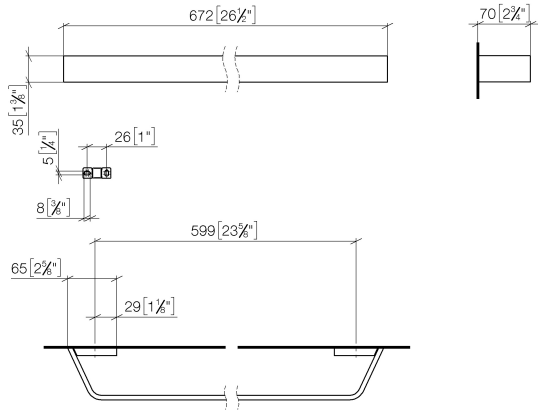

83 060 705

- entraxe 599 mm
- largeur 673 mm
- hauteur 35 mm
- saillie 70 mm

	Chrome	83 060 705-00
	Platine brossé	83 060 705-06
	Dark Chrome	83 060 705-19
	Champagne brossé (Or 22cts)	83 060 705-46
	Champagne (Or 22cts)	83 060 705-47
	Dark Platinum brossé	83 060 705-99

83 060 705

mm [inches]

83 060 705

Les pièces pour les autres finitions peuvent être trouvées ici : Platine brossé

Liste des pièces de rechange

N°	Article Numéro	Désignation	Fréquence de montage	Délai de livraison
1	05 17 20 758 00 90	set de fixation	2	2
2	09 30 30 191 90	vis	6	2
3	08 17 70 500-00	patte de fixation	1	10
4	08 17 70 550-00	barre	1	10
5	08 17 70 501-00	patte de fixation	1	10
6	04 31 11 113 00 90	tige	2	2