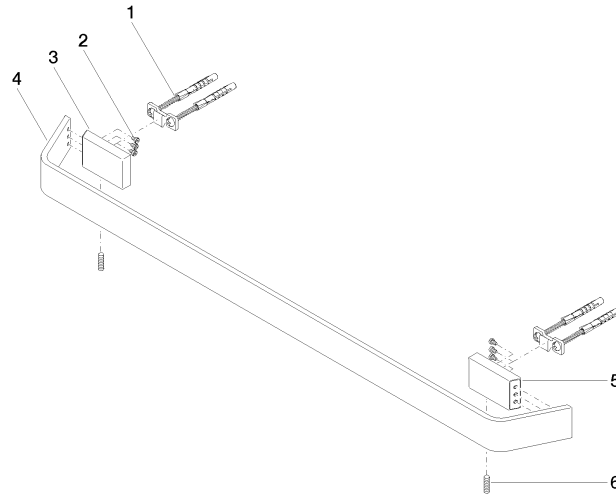

83 060 705

- entraxe 599 mm
- largeur 673 mm
- hauteur 35 mm
- saillie 70 mm

	Chrome	83 060 705-00
	Platine brossé	83 060 705-06
	Dark Chrome	83 060 705-19
	Champagne brossé (Or 22cts)	83 060 705-46
	Champagne (Or 22cts)	83 060 705-47
	Dark Platinum brossé	83 060 705-99

83 060 705

mm [inches]

83 060 705

Les pièces pour les autres finitions peuvent être trouvées ici : Platine brossé

Liste des pièces de rechange

N°	Article Numéro	Désignation	Fréquence de montage	Délai de livraison
1	05 17 20 758 00 90	set de fixation	2	2
2	09 30 30 191 90	vis	6	2
3	08 17 70 500-00	patte de fixation	1	10
4	08 17 70 550-00	barre	1	10
5	08 17 70 501-00	patte de fixation	1	10
6	04 31 11 113 00 90	tige	2	2