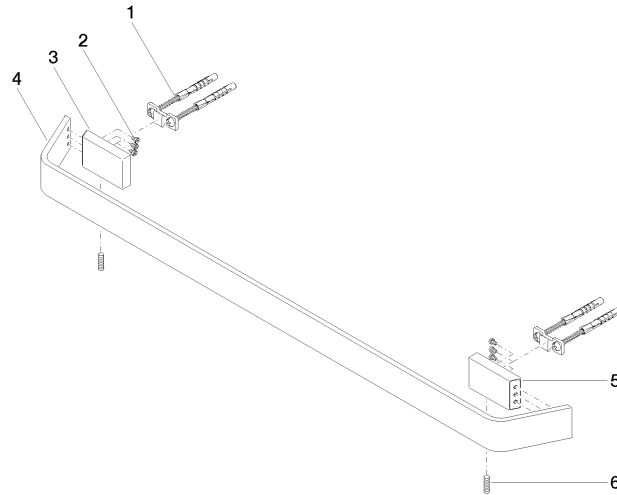

83 060 705

- entraxe 599 mm
- largeur 673 mm
- hauteur 35 mm
- saillie 70 mm

	Dark Chrome	83 060 705-19
	Chrome	83 060 705-00
	Platine brossé	83 060 705-06
	Champagne brossé (Or 22cts)	83 060 705-46
	Champagne (Or 22cts)	83 060 705-47
	Dark Platinum brossé	83 060 705-99

83 060 705

mm [inches]

83 060 705

Les pièces pour les autres finitions peuvent être trouvées ici : [Chrome](#)

### Liste des pièces de rechange

N°	Article Numéro	Désignation	Fréquence de montage	Délai de livraison
1	05 17 20 758 00 90	set de fixation	2	2
2	09 30 30 191 90	vis	6	2
3	08 17 70 500-19	patte de fixation	1	60
4	08 17 70 550-19	barre	1	60
5	08 17 70 501-19	patte de fixation	1	60
6	04 31 11 113 00 90	tige	2	2