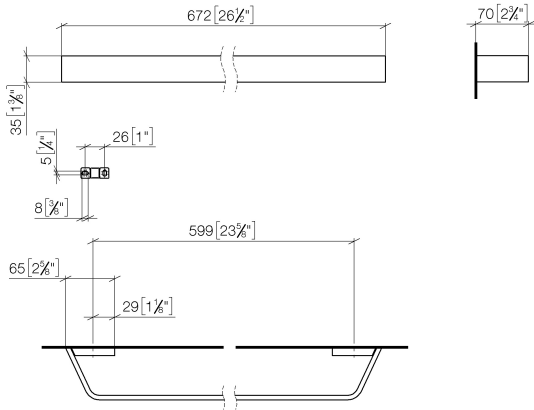

83 060 705

- entraxe 599 mm
- largeur 673 mm
- hauteur 35 mm
- saillie 70 mm

	Dark Chrome	83 060 705-19
	Chrome	83 060 705-00
	Platine brossé	83 060 705-06
	Champagne brossé (Or 22cts)	83 060 705-46
	Champagne (Or 22cts)	83 060 705-47
	Dark Platinum brossé	83 060 705-99

83 060 705

mm [inches]

83 060 705

Les pièces pour les autres finitions peuvent être trouvées ici : [Chrome](#)

### Liste des pièces de rechange

N°	Article Numéro	Désignation	Fréquence de montage	Délai de livraison
1	05 17 20 758 00 90	set de fixation	2	2
2	09 30 30 191 90	vis	6	2
3	08 17 70 500-19	patte de fixation	1	60
4	08 17 70 550-19	barre	1	60
5	08 17 70 501-19	patte de fixation	1	60
6	04 31 11 113 00 90	tige	2	2