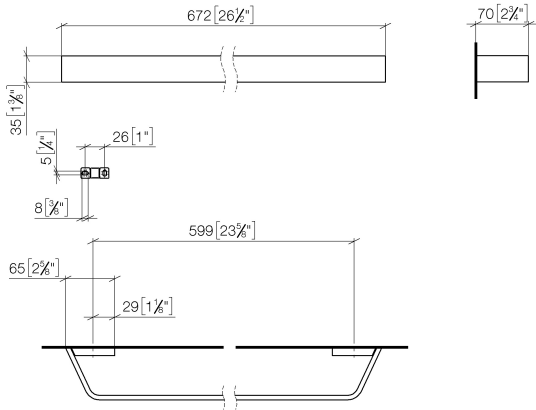

83 060 705

- entraxe 599 mm
- largeur 673 mm
- hauteur 35 mm
- saillie 70 mm

	Dark Platinum brossé	83 060 705-99
	Chrome	83 060 705-00
	Platine brossé	83 060 705-06
	Dark Chrome	83 060 705-19
	Champagne brossé (Or 22cts)	83 060 705-46
	Champagne (Or 22cts)	83 060 705-47

83 060 705

mm [inches]

83 060 705

Les pièces pour les autres finitions peuvent être trouvées ici : [Chrome](#)

Liste des pièces de rechange

N°	Article Numéro	Désignation	Fréquence de montage	Délai de livraison
1	05 17 20 758 00 90	set de fixation	2	2
2	09 30 30 191 90	vis	6	2
3	08 17 70 500-99	patte de fixation	1	30
4	08 17 70 550-99	barre	1	30
5	08 17 70 501-99	patte de fixation	1	30
6	04 31 11 113 00 90	tige	2	2