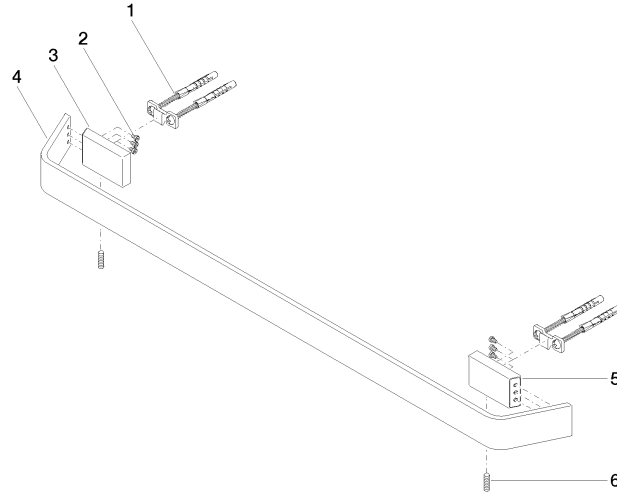

83 060 705

- entraxe 599 mm
- largeur 673 mm
- hauteur 35 mm
- saillie 70 mm

	Dark Platinum brossé	83 060 705-99
	Chrome	83 060 705-00
	Platine brossé	83 060 705-06
	Dark Chrome	83 060 705-19
	Champagne brossé (Or 22cts)	83 060 705-46
	Champagne (Or 22cts)	83 060 705-47

83 060 705

mm [inches]

83 060 705

Les pièces pour les autres finitions peuvent être trouvées ici : [Chrome](#)

Liste des pièces de rechange

N°	Article Numéro	Désignation	Fréquence de montage	Délai de livraison
1	05 17 20 758 00 90	set de fixation	2	2
2	09 30 30 191 90	vis	6	2
3	08 17 70 500-99	patte de fixation	1	30
4	08 17 70 550-99	barre	1	30
5	08 17 70 501-99	patte de fixation	1	30
6	04 31 11 113 00 90	tige	2	2