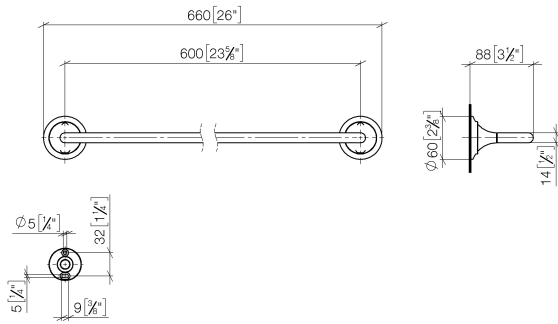

83 060 809

- entraxe 600 mm
- largeur 660 mm
- hauteur 60 mm
- rosace Ø 60 mm
- saillie 88 mm

	Dark Chrome	83 060 809-19
	Chrome	83 060 809-00
	Platine brossé	83 060 809-06
	Platine	83 060 809-08
	Laiton brossé (Or 23cts)	83 060 809-28
	Bronze brossé	83 060 809-42
	Champagne brossé (Or 22cts)	83 060 809-46
	Champagne (Or 22cts)	83 060 809-47
	Dark Platinum brossé	83 060 809-99

83 060 809

mm [inches]

83 060 809

Les pièces pour les  
autres finitions  
peuvent être  
trouvées ici : Chrome