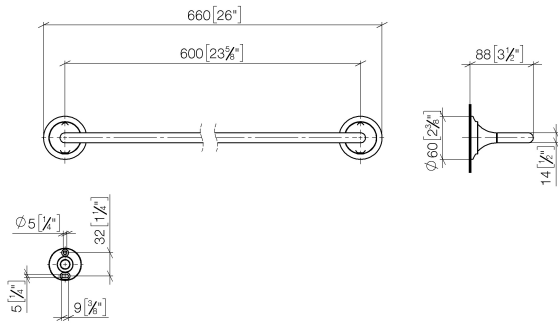

83 060 809

- entraxe 600 mm
- largeur 660 mm
- hauteur 60 mm
- rosace Ø 60 mm
- saillie 88 mm

	Bronze brossé	83 060 809-42
	Chrome	83 060 809-00
	Platine brossé	83 060 809-06
	Platine	83 060 809-08
	Dark Chrome	83 060 809-19
	Laiton brossé (Or 23cts)	83 060 809-28
	Champagne brossé (Or 22cts)	83 060 809-46
	Champagne (Or 22cts)	83 060 809-47
	Dark Platinum brossé	83 060 809-99

83 060 809

mm [inches]

83 060 809

Les pièces pour les autres finitions peuvent être trouvées ici : [Chrome](#)

Liste des pièces de rechange

N°	Article Numéro	Désignation	Fréquence de montage	Délai de livraison
1	05 30 31 025 00 90	set de fixation	1	2
2	90 17 20 759 00 90	rondelle	2	2