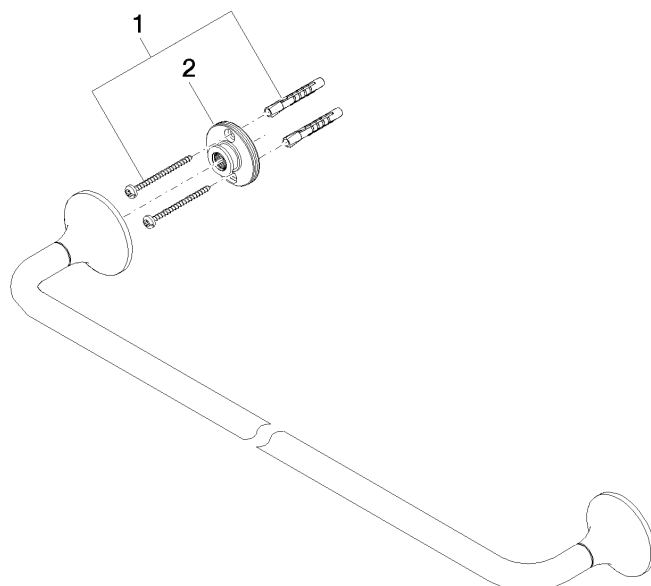

83 060 809

- entraxe 600 mm
- largeur 660 mm
- hauteur 60 mm
- rosace Ø 60 mm
- saillie 88 mm

	Bronze brossé	83 060 809-42
	Chrome	83 060 809-00
	Platine brossé	83 060 809-06
	Platine	83 060 809-08
	Dark Chrome	83 060 809-19
	Laiton brossé (Or 23cts)	83 060 809-28
	Champagne brossé (Or 22cts)	83 060 809-46
	Champagne (Or 22cts)	83 060 809-47
	Dark Platinum brossé	83 060 809-99

83 060 809

mm [inches]

83 060 809

Les pièces pour les autres finitions peuvent être trouvées ici : [Chrome](#)

Liste des pièces de rechange

N°	Article Numéro	Désignation	Fréquence de montage	Délai de livraison
1	05 30 31 025 00 90	set de fixation	1	2
2	90 17 20 759 00 90	rondelle	2	2