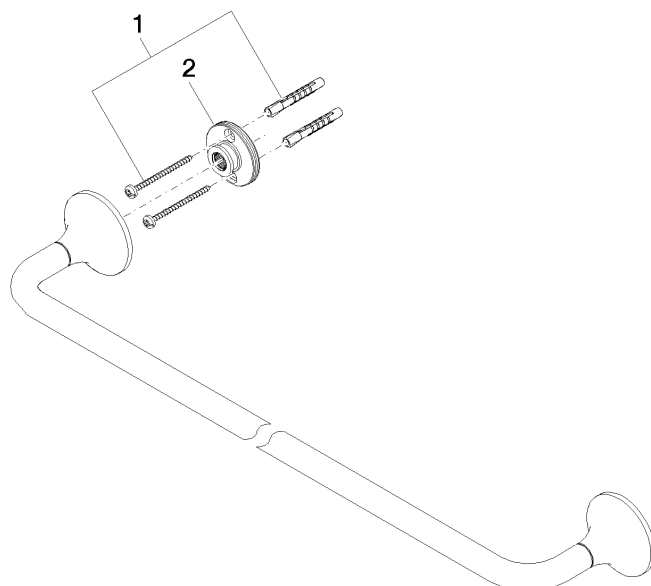

83 060 809

- entraxe 600 mm
- largeur 660 mm
- hauteur 60 mm
- rosace Ø 60 mm
- saillie 88 mm

	Champagne (Or 22cts)	83 060 809-47
	Chrome	83 060 809-00
	Platine brossé	83 060 809-06
	Platine	83 060 809-08
	Dark Chrome	83 060 809-19
	Laiton brossé (Or 23cts)	83 060 809-28
	Bronze brossé	83 060 809-42
	Champagne brossé (Or 22cts)	83 060 809-46
	Dark Platinum brossé	83 060 809-99

83 060 809

mm [inches]

83 060 809

Les pièces pour les autres finitions peuvent être trouvées ici : [Chrome](#)

Liste des pièces de rechange

N°	Article Numéro	Désignation	Fréquence de montage	Délai de livraison
1	05 30 31 025 00 90	set de fixation	1	2
2	90 17 20 759 00 90	rondelle	2	2