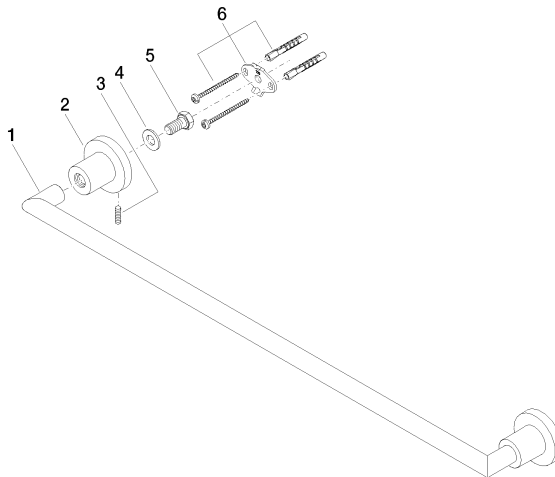

83 060 892

- entraxe 600 mm
- largeur 655 mm
- hauteur 55 mm
- rosace Ø 55 mm
- saillie 81 mm

S'adapte aux gammes suivantes: TARA

	Platine	83 060 892-08
	Chrome	83 060 892-00
	Platine brossé	83 060 892-06
	Dark Chrome	83 060 892-19
	Laiton brossé (Or 23cts)	83 060 892-28
	Noir mat	83 060 892-33
	Champagne brossé (Or 22cts)	83 060 892-46
	Champagne (Or 22cts)	83 060 892-47
	Chrome brossé	83 060 892-93
	Dark Platinum brossé	83 060 892-99

83 060 892

mm [inches]

83 060 892

Les pièces pour les  
autres finitions  
peuvent être  
trouvées ici : Chrome

### Liste des pièces de rechange

N°	Article Numéro	Désignation	Fréquence de montage	Délai de livraison
1	05 28 22 589 00-08	patte de fixation	1	40
2	08 17 89 505-08	patte de fixation	2	40
3	04 31 11 113 00 90	tige	2	2
4	09 30 11 046 90	rondelle	2	2
5	09 30 30 071 90	vis	2	2
6	05 17 20 739 00 90	set de fixation	2	2