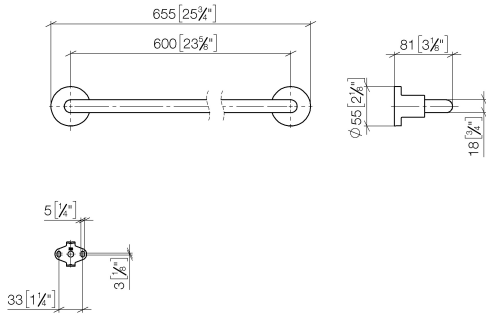

83 060 892

- entraxe 600 mm
- largeur 655 mm
- hauteur 55 mm
- rosace Ø 55 mm
- saillie 81 mm

S'adapte aux gammes suivantes: TARA

	Platine	83 060 892-08
	Chrome	83 060 892-00
	Platine brossé	83 060 892-06
	Dark Chrome	83 060 892-19
	Laiton brossé (Or 23cts)	83 060 892-28
	Noir mat	83 060 892-33
	Champagne brossé (Or 22cts)	83 060 892-46
	Champagne (Or 22cts)	83 060 892-47
	Chrome brossé	83 060 892-93
	Dark Platinum brossé	83 060 892-99

83 060 892

mm [inches]

83 060 892

Les pièces pour les  
autres finitions  
peuvent être  
trouvées ici : Chrome

### Liste des pièces de rechange

N°	Article Numéro	Désignation	Fréquence de montage	Délai de livraison
1	05 28 22 589 00-08	patte de fixation	1	40
2	08 17 89 505-08	patte de fixation	2	40
3	04 31 11 113 00 90	tige	2	2
4	09 30 11 046 90	rondelle	2	2
5	09 30 30 071 90	vis	2	2
6	05 17 20 739 00 90	set de fixation	2	2