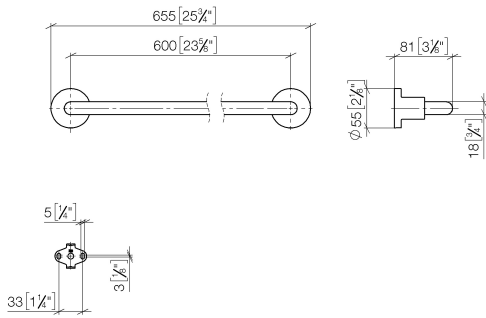

83 060 892

- entraxe 600 mm
- largeur 655 mm
- hauteur 55 mm
- rosace Ø 55 mm
- saillie 81 mm

S'adapte aux gammes suivantes: TARA

	Dark Chrome	83 060 892-19
	Chrome	83 060 892-00
	Platine brossé	83 060 892-06
	Platine	83 060 892-08
	Laiton brossé (Or 23cts)	83 060 892-28
	Noir mat	83 060 892-33
	Champagne brossé (Or 22cts)	83 060 892-46
	Champagne (Or 22cts)	83 060 892-47
	Chrome brossé	83 060 892-93
	Dark Platinum brossé	83 060 892-99

83 060 892

mm [inches]

83 060 892

Les pièces pour les
autres finitions
peuvent être
trouvées ici : Chrome