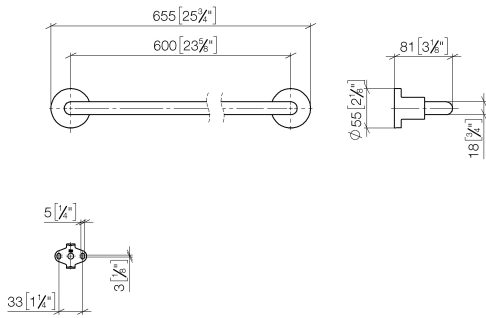

83 060 892

- entraxe 600 mm
- largeur 655 mm
- hauteur 55 mm
- rosace Ø 55 mm
- saillie 81 mm

S'adapte aux gammes suivantes: TARA

	Laiton brossé (Or 23cts)	83 060 892-28
	Chrome	83 060 892-00
	Platine brossé	83 060 892-06
	Platine	83 060 892-08
	Dark Chrome	83 060 892-19
	Noir mat	83 060 892-33
	Champagne brossé (Or 22cts)	83 060 892-46
	Champagne (Or 22cts)	83 060 892-47
	Chrome brossé	83 060 892-93
	Dark Platinum brossé	83 060 892-99

83 060 892

mm [inches]

83 060 892

Les pièces pour les  
autres finitions  
peuvent être  
trouvées ici : Chrome

### Liste des pièces de rechange

N°	Article Numéro	Désignation	Fréquence de montage	Délai de livraison
1	05 28 22 589 00-28	patte de fixation	1	20
2	08 17 89 505-28	patte de fixation	2	20
3	04 31 11 113 00 90	tige	2	2
4	09 30 11 046 90	rondelle	2	2
5	09 30 30 071 90	vis	2	2
6	05 17 20 739 00 90	set de fixation	2	2