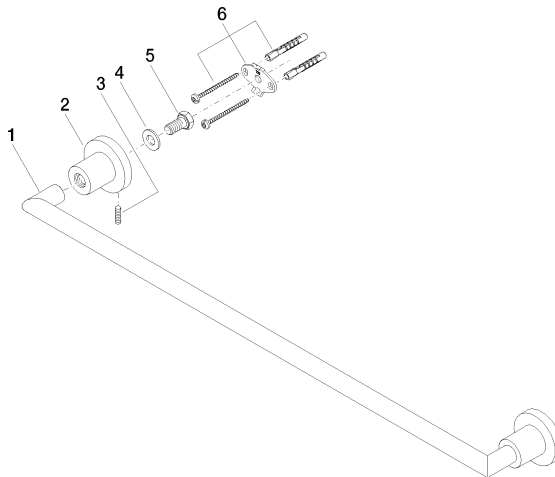

83 060 892

- entraxe 600 mm
- largeur 655 mm
- hauteur 55 mm
- rosace Ø 55 mm
- saillie 81 mm

S'adapte aux gammes suivantes: TARA

	Laiton brossé (Or 23cts)	83 060 892-28
	Chrome	83 060 892-00
	Platine brossé	83 060 892-06
	Platine	83 060 892-08
	Dark Chrome	83 060 892-19
	Noir mat	83 060 892-33
	Champagne brossé (Or 22cts)	83 060 892-46
	Champagne (Or 22cts)	83 060 892-47
	Chrome brossé	83 060 892-93
	Dark Platinum brossé	83 060 892-99

83 060 892

mm [inches]

83 060 892

Les pièces pour les  
autres finitions  
peuvent être  
trouvées ici : Chrome

### Liste des pièces de rechange

N°	Article Numéro	Désignation	Fréquence de montage	Délai de livraison
1	05 28 22 589 00-28	patte de fixation	1	20
2	08 17 89 505-28	patte de fixation	2	20
3	04 31 11 113 00 90	tige	2	2
4	09 30 11 046 90	rondelle	2	2
5	09 30 30 071 90	vis	2	2
6	05 17 20 739 00 90	set de fixation	2	2