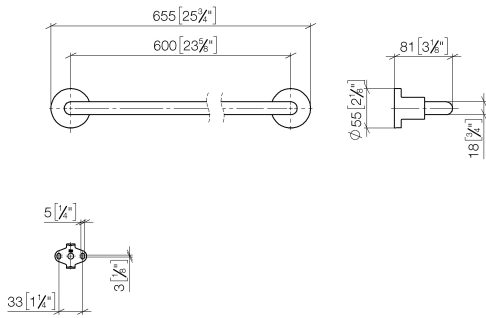

83 060 892

- entraxe 600 mm
- largeur 655 mm
- hauteur 55 mm
- rosace Ø 55 mm
- saillie 81 mm

S'adapte aux gammes suivantes: TARA

	Champagne brossé (Or 22cts)	83 060 892-46
	Chrome	83 060 892-00
	Platine brossé	83 060 892-06
	Platine	83 060 892-08
	Dark Chrome	83 060 892-19
	Laiton brossé (Or 23cts)	83 060 892-28
	Noir mat	83 060 892-33
	Champagne (Or 22cts)	83 060 892-47
	Chrome brossé	83 060 892-93
	Dark Platinum brossé	83 060 892-99

83 060 892

mm [inches]

83 060 892

Les pièces pour les
autres finitions
peuvent être
trouvées ici : Chrome

Liste des pièces de rechange

N°	Article Numéro	Désignation	Fréquence de montage	Délai de livraison
1	05 28 22 589 00-46	patte de fixation	1	30
2	08 17 89 505-46	patte de fixation	2	30
3	04 31 11 113 00 90	tige	2	2
4	09 30 11 046 90	rondelle	2	2
5	09 30 30 071 90	vis	2	2
6	05 17 20 739 00 90	set de fixation	2	2