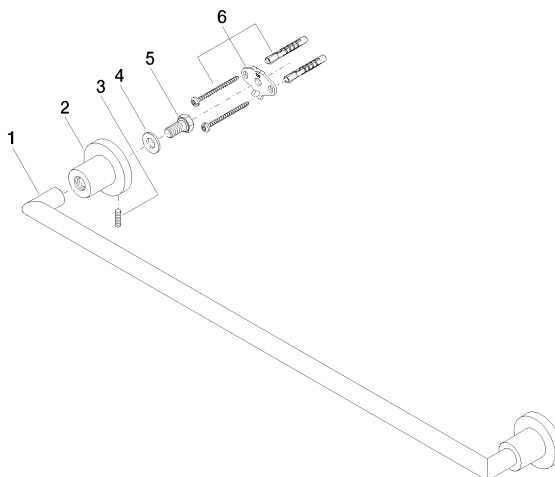

83 060 892

- entraxe 600 mm
- largeur 655 mm
- hauteur 55 mm
- rosace Ø 55 mm
- saillie 81 mm

S'adapte aux gammes suivantes: TARA

	Champagne brossé (Or 22cts)	83 060 892-46
	Chrome	83 060 892-00
	Platine brossé	83 060 892-06
	Platine	83 060 892-08
	Dark Chrome	83 060 892-19
	Laiton brossé (Or 23cts)	83 060 892-28
	Noir mat	83 060 892-33
	Champagne (Or 22cts)	83 060 892-47
	Chrome brossé	83 060 892-93
	Dark Platinum brossé	83 060 892-99

83 060 892

mm [inches]

83 060 892

Les pièces pour les
autres finitions
peuvent être
trouvées ici : Chrome

Liste des pièces de rechange

N°	Article Numéro	Désignation	Fréquence de montage	Délai de livraison
1	05 28 22 589 00-46	patte de fixation	1	30
2	08 17 89 505-46	patte de fixation	2	30
3	04 31 11 113 00 90	tige	2	2
4	09 30 11 046 90	rondelle	2	2
5	09 30 30 071 90	vis	2	2
6	05 17 20 739 00 90	set de fixation	2	2