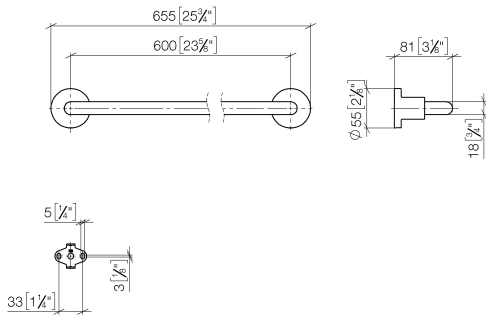

83 060 892

- entraxe 600 mm
- largeur 655 mm
- hauteur 55 mm
- rosace Ø 55 mm
- saillie 81 mm

S'adapte aux gammes suivantes: TARA

	Dark Platinum brossé	83 060 892-99
	Chrome	83 060 892-00
	Platine brossé	83 060 892-06
	Platine	83 060 892-08
	Dark Chrome	83 060 892-19
	Laiton brossé (Or 23cts)	83 060 892-28
	Noir mat	83 060 892-33
	Champagne brossé (Or 22cts)	83 060 892-46
	Champagne (Or 22cts)	83 060 892-47
	Chrome brossé	83 060 892-93

83 060 892

mm [inches]

83 060 892

Les pièces pour les  
autres finitions  
peuvent être  
trouvées ici : Chrome

## Liste des pièces de rechange

N°	Article Numéro	Désignation	Fréquence de montage	Délai de livraison
1	05 28 22 589 00-99	patte de fixation	1	30
2	08 17 89 505-99	patte de fixation	2	30
3	04 31 11 113 00 90	tige	2	2
4	09 30 11 046 90	rondelle	2	2
5	09 30 30 071 90	vis	2	2
6	05 17 20 739 00 90	set de fixation	2	2