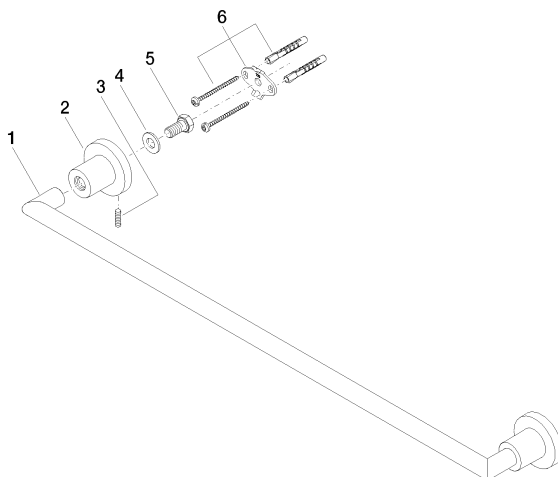

83 060 892

- entraxe 600 mm
- largeur 655 mm
- hauteur 55 mm
- rosace Ø 55 mm
- saillie 81 mm

S'adapte aux gammes suivantes: TARA

	Dark Platinum brossé	83 060 892-99
	Chrome	83 060 892-00
	Platine brossé	83 060 892-06
	Platine	83 060 892-08
	Dark Chrome	83 060 892-19
	Laiton brossé (Or 23cts)	83 060 892-28
	Noir mat	83 060 892-33
	Champagne brossé (Or 22cts)	83 060 892-46
	Champagne (Or 22cts)	83 060 892-47
	Chrome brossé	83 060 892-93

83 060 892

mm [inches]

83 060 892

Les pièces pour les  
autres finitions  
peuvent être  
trouvées ici : Chrome

## Liste des pièces de rechange

N°	Article Numéro	Désignation	Fréquence de montage	Délai de livraison
1	05 28 22 589 00-99	patte de fixation	1	30
2	08 17 89 505-99	patte de fixation	2	30
3	04 31 11 113 00 90	tige	2	2
4	09 30 11 046 90	rondelle	2	2
5	09 30 30 071 90	vis	2	2
6	05 17 20 739 00 90	set de fixation	2	2