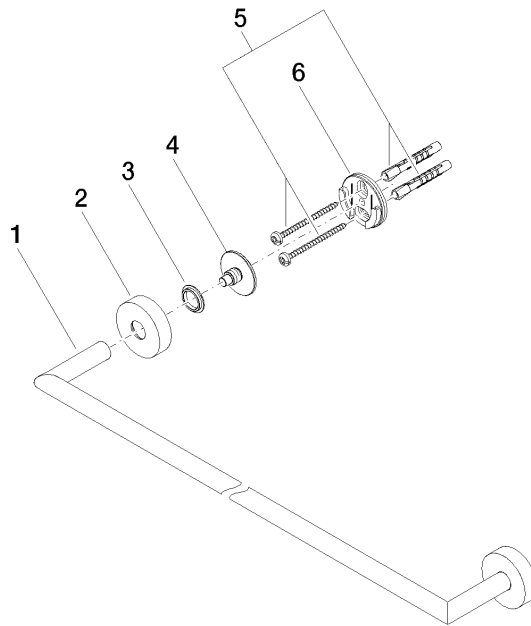

83 060 979

- entraxe 600 mm
- largeur 640 mm
- hauteur 40 mm
- rosace Ø 40 mm
- saillie 65 mm

S'adapte aux gammes suivantes: ELIO, ENO, MEM, META SQUARE, SYNC et TARA ULTRA

S'adapte aux gammes suivantes : ENO, SYNC, TARA ULTRA, META SQUARE

83 060 979

mm [inches]

83 060 979

Les pièces pour les autres finitions peuvent être trouvées ici : Platine brossé

Liste des pièces de rechange

N°	Article Numéro	Désignation	Fréquence de montage	Délai de livraison
1	05 28 22 622 00-00	patte de fixation	1	10
2	08 27 97 500-00	rosace	2	10
3	08 30 11 516 90	anneau	2	2
4	08 17 97 560 90	patte de fixation	2	2
5	05 30 31 025 00 90	set de fixation	2	2
6	08 17 97 501 07	patte de fixation	2	2