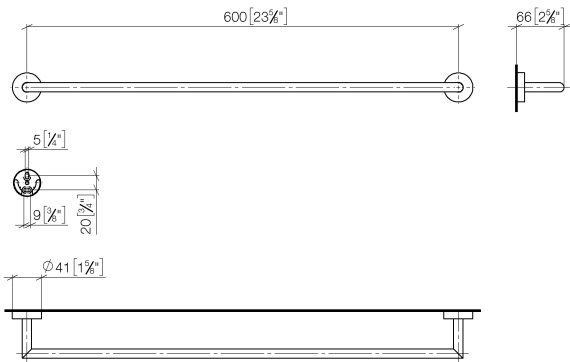

83 060 979

- entraxe 600 mm
- largeur 640 mm
- hauteur 40 mm
- rosace Ø 40 mm
- saillie 65 mm

S'adapte aux gammes suivantes: ELIO, ENO, MEM, META SQUARE, SYNC et TARA ULTRA

S'adapte aux gammes suivantes : ENO, SYNC, TARA ULTRA, META SQUARE

83 060 979

mm [inches]

83 060 979

Les pièces pour les autres finitions peuvent être trouvées ici : Platine brossé

Liste des pièces de rechange

N°	Article Numéro	Désignation	Fréquence de montage	Délai de livraison
1	05 28 22 622 00-00	patte de fixation	1	10
2	08 27 97 500-00	rosace	2	10
3	08 30 11 516 90	anneau	2	2
4	08 17 97 560 90	patte de fixation	2	2
5	05 30 31 025 00 90	set de fixation	2	2
6	08 17 97 501 07	patte de fixation	2	2