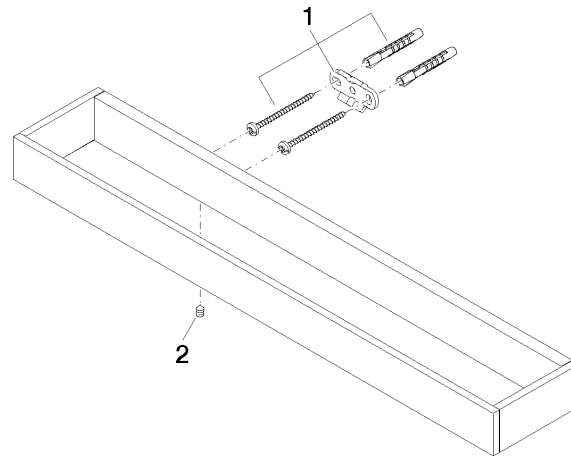

83 070 780

- entraxe 320 mm
- largeur 450 mm
- hauteur 35 mm
- saillie 80 mm

	Chrome	83 070 780-00
	Platine brossé	83 070 780-06
	Platine	83 070 780-08
	Dark Chrome	83 070 780-19
	Laiton brossé (Or 23cts)	83 070 780-28
	Champagne brossé (Or 22cts)	83 070 780-46
	Champagne (Or 22cts)	83 070 780-47
	Dark Platinum brossé	83 070 780-99

83 070 780

mm [inches]

83 070 780

Les pièces pour les autres finitions peuvent être trouvées ici : Platine brossé

Liste des pièces de rechange

N°	Article Numéro	Désignation	Fréquence de montage	Délai de livraison
1	05 17 20 717 00 90	set de fixation	2	2
2	90 31 11 004 00 90	tige	2	2