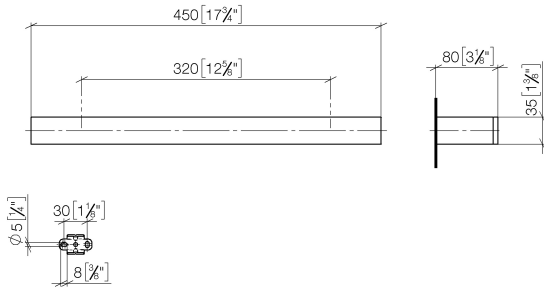

83 070 780

- entraxe 320 mm
- largeur 450 mm
- hauteur 35 mm
- saillie 80 mm

	Chrome	83 070 780-00
	Platine brossé	83 070 780-06
	Platine	83 070 780-08
	Dark Chrome	83 070 780-19
	Laiton brossé (Or 23cts)	83 070 780-28
	Champagne brossé (Or 22cts)	83 070 780-46
	Champagne (Or 22cts)	83 070 780-47
	Dark Platinum brossé	83 070 780-99

83 070 780

mm [inches]

83 070 780

Les pièces pour les autres finitions peuvent être trouvées ici : Platine brossé

Liste des pièces de rechange

N°	Article Numéro	Désignation	Fréquence de montage	Délai de livraison
1	05 17 20 717 00 90	set de fixation	2	2
2	90 31 11 004 00 90	tige	2	2