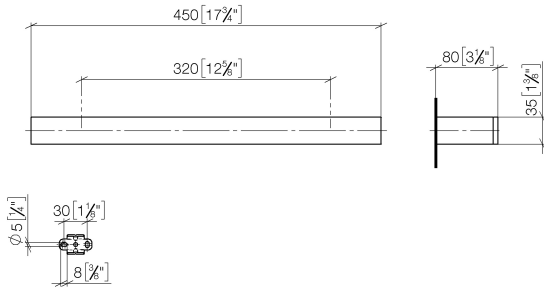

83 070 780

- entraxe 320 mm
- largeur 450 mm
- hauteur 35 mm
- saillie 80 mm

	Platine brossé	83 070 780-06
	Chrome	83 070 780-00
	Platine	83 070 780-08
	Dark Chrome	83 070 780-19
	Laiton brossé (Or 23cts)	83 070 780-28
	Champagne brossé (Or 22cts)	83 070 780-46
	Champagne (Or 22cts)	83 070 780-47
	Dark Platinum brossé	83 070 780-99

83 070 780

mm [inches]

83 070 780

Les pièces pour les  
autres finitions  
peuvent être  
trouvées ici : Chrome

### Liste des pièces de rechange

N°	Article Numéro	Désignation	Fréquence de montage	Délai de livraison
1	05 17 20 717 00 90	set de fixation	2	2
2	90 31 11 004 00 90	tige	2	2