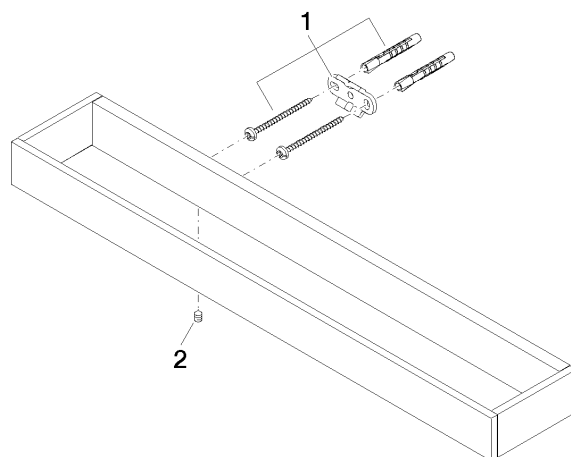

83 070 780

- entraxe 320 mm
- largeur 450 mm
- hauteur 35 mm
- saillie 80 mm

	Platine brossé	83 070 780-06
	Chrome	83 070 780-00
	Platine	83 070 780-08
	Dark Chrome	83 070 780-19
	Laiton brossé (Or 23cts)	83 070 780-28
	Champagne brossé (Or 22cts)	83 070 780-46
	Champagne (Or 22cts)	83 070 780-47
	Dark Platinum brossé	83 070 780-99

83 070 780

mm [inches]

83 070 780

Les pièces pour les  
autres finitions  
peuvent être  
trouvées ici : Chrome

### Liste des pièces de rechange

N°	Article Numéro	Désignation	Fréquence de montage	Délai de livraison
1	05 17 20 717 00 90	set de fixation	2	2
2	90 31 11 004 00 90	tige	2	2