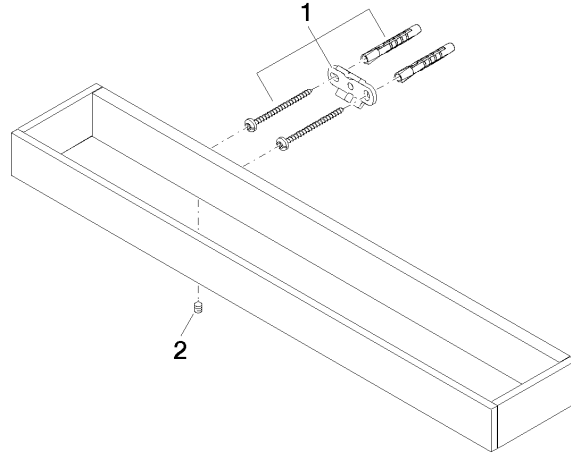

83 070 780

- entraxe 320 mm
- largeur 450 mm
- hauteur 35 mm
- saillie 80 mm

	Platine	83 070 780-08
	Chrome	83 070 780-00
	Platine brossé	83 070 780-06
	Dark Chrome	83 070 780-19
	Laiton brossé (Or 23cts)	83 070 780-28
	Champagne brossé (Or 22cts)	83 070 780-46
	Champagne (Or 22cts)	83 070 780-47
	Dark Platinum brossé	83 070 780-99

83 070 780

mm [inches]

83 070 780

Les pièces pour les
autres finitions
peuvent être
trouvées ici : Chrome

Liste des pièces de rechange

N°	Article Numéro	Désignation	Fréquence de montage	Délai de livraison
1	05 17 20 717 00 90	set de fixation	2	2
2	90 31 11 004 00 90	tige	2	2