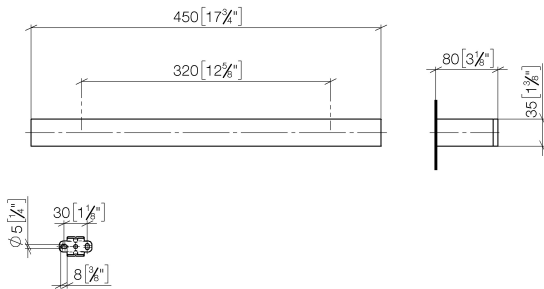

83 070 780

- entraxe 320 mm
- largeur 450 mm
- hauteur 35 mm
- saillie 80 mm

	Platine	83 070 780-08
	Chrome	83 070 780-00
	Platine brossé	83 070 780-06
	Dark Chrome	83 070 780-19
	Laiton brossé (Or 23cts)	83 070 780-28
	Champagne brossé (Or 22cts)	83 070 780-46
	Champagne (Or 22cts)	83 070 780-47
	Dark Platinum brossé	83 070 780-99

83 070 780

mm [inches]

83 070 780

Les pièces pour les
autres finitions
peuvent être
trouvées ici : Chrome

Liste des pièces de rechange

N°	Article Numéro	Désignation	Fréquence de montage	Délai de livraison
1	05 17 20 717 00 90	set de fixation	2	2
2	90 31 11 004 00 90	tige	2	2