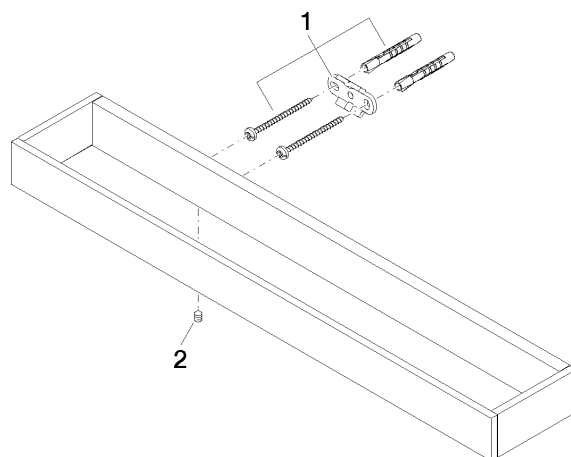

83 070 780

- entraxe 320 mm
- largeur 450 mm
- hauteur 35 mm
- saillie 80 mm

	Dark Chrome	83 070 780-19
	Chrome	83 070 780-00
	Platine brossé	83 070 780-06
	Platine	83 070 780-08
	Laiton brossé (Or 23cts)	83 070 780-28
	Champagne brossé (Or 22cts)	83 070 780-46
	Champagne (Or 22cts)	83 070 780-47
	Dark Platinum brossé	83 070 780-99

83 070 780

mm [inches]

83 070 780

Les pièces pour les
autres finitions
peuvent être
trouvées ici : Chrome

Liste des pièces de rechange

N°	Article Numéro	Désignation	Fréquence de montage	Délai de livraison
1	05 17 20 717 00 90	set de fixation	2	2
2	90 31 11 004 00 90	tige	2	2