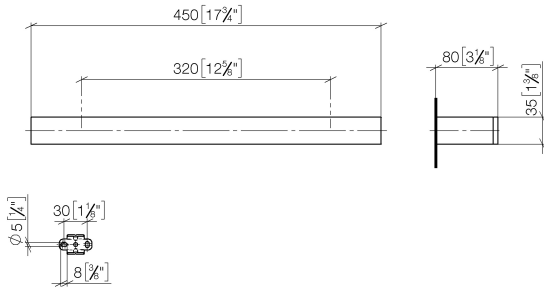

83 070 780

- entraxe 320 mm
- largeur 450 mm
- hauteur 35 mm
- saillie 80 mm

	Dark Chrome	83 070 780-19
	Chrome	83 070 780-00
	Platine brossé	83 070 780-06
	Platine	83 070 780-08
	Laiton brossé (Or 23cts)	83 070 780-28
	Champagne brossé (Or 22cts)	83 070 780-46
	Champagne (Or 22cts)	83 070 780-47
	Dark Platinum brossé	83 070 780-99

83 070 780

mm [inches]

83 070 780

Les pièces pour les
autres finitions
peuvent être
trouvées ici : Chrome

Liste des pièces de rechange

N°	Article Numéro	Désignation	Fréquence de montage	Délai de livraison
1	05 17 20 717 00 90	set de fixation	2	2
2	90 31 11 004 00 90	tige	2	2