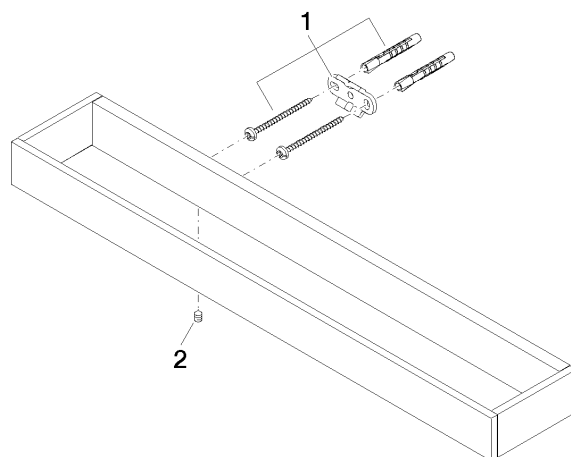

83 070 780

- entraxe 320 mm
- largeur 450 mm
- hauteur 35 mm
- saillie 80 mm

	Laiton brossé (Or 23cts)	83 070 780-28
	Chrome	83 070 780-00
	Platine brossé	83 070 780-06
	Platine	83 070 780-08
	Dark Chrome	83 070 780-19
	Champagne brossé (Or 22cts)	83 070 780-46
	Champagne (Or 22cts)	83 070 780-47
	Dark Platinum brossé	83 070 780-99

83 070 780

mm [inches]

83 070 780

Les pièces pour les  
autres finitions  
peuvent être  
trouvées ici : Chrome

### Liste des pièces de rechange

N°	Article Numéro	Désignation	Fréquence de montage	Délai de livraison
1	05 17 20 717 00 90	set de fixation	2	2
2	90 31 11 004 00 90	tige	2	2