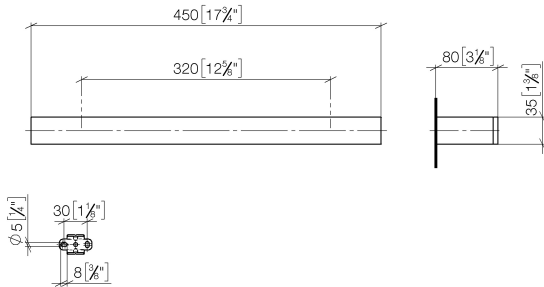

83 070 780

- entraxe 320 mm
- largeur 450 mm
- hauteur 35 mm
- saillie 80 mm

	Laiton brossé (Or 23cts)	83 070 780-28
	Chrome	83 070 780-00
	Platine brossé	83 070 780-06
	Platine	83 070 780-08
	Dark Chrome	83 070 780-19
	Champagne brossé (Or 22cts)	83 070 780-46
	Champagne (Or 22cts)	83 070 780-47
	Dark Platinum brossé	83 070 780-99

83 070 780

mm [inches]

83 070 780

Les pièces pour les  
autres finitions  
peuvent être  
trouvées ici : Chrome

### Liste des pièces de rechange

N°	Article Numéro	Désignation	Fréquence de montage	Délai de livraison
1	05 17 20 717 00 90	set de fixation	2	2
2	90 31 11 004 00 90	tige	2	2