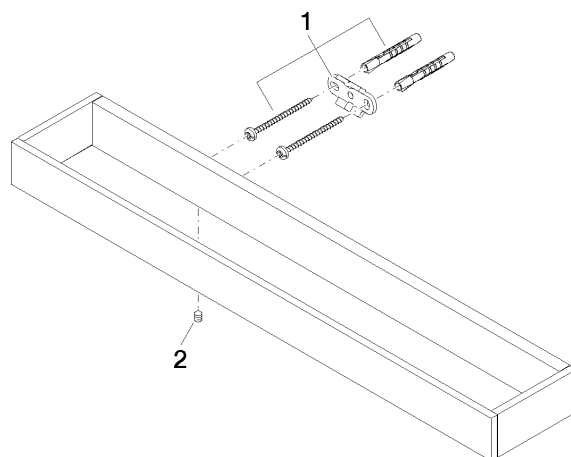

83 070 780

- entraxe 320 mm
- largeur 450 mm
- hauteur 35 mm
- saillie 80 mm

	Champagne brossé (Or 22cts)	83 070 780-46
	Chrome	83 070 780-00
	Platine brossé	83 070 780-06
	Platine	83 070 780-08
	Dark Chrome	83 070 780-19
	Laiton brossé (Or 23cts)	83 070 780-28
	Champagne (Or 22cts)	83 070 780-47
	Dark Platinum brossé	83 070 780-99

83 070 780

mm [inches]

83 070 780

Les pièces pour les  
autres finitions  
peuvent être  
trouvées ici : Chrome

### Liste des pièces de rechange

N°	Article Numéro	Désignation	Fréquence de montage	Délai de livraison
1	05 17 20 717 00 90	set de fixation	2	2
2	90 31 11 004 00 90	tige	2	2