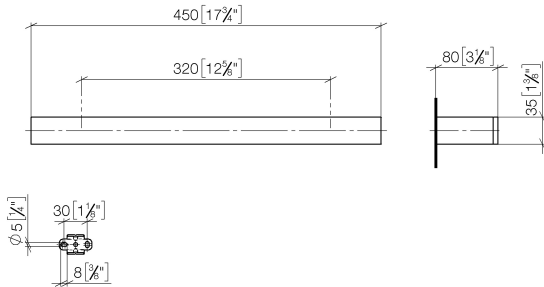

83 070 780

- entraxe 320 mm
- largeur 450 mm
- hauteur 35 mm
- saillie 80 mm

	Champagne brossé (Or 22cts)	83 070 780-46
	Chrome	83 070 780-00
	Platine brossé	83 070 780-06
	Platine	83 070 780-08
	Dark Chrome	83 070 780-19
	Laiton brossé (Or 23cts)	83 070 780-28
	Champagne (Or 22cts)	83 070 780-47
	Dark Platinum brossé	83 070 780-99

83 070 780

mm [inches]

83 070 780

Les pièces pour les  
autres finitions  
peuvent être  
trouvées ici : Chrome

### Liste des pièces de rechange

N°	Article Numéro	Désignation	Fréquence de montage	Délai de livraison
1	05 17 20 717 00 90	set de fixation	2	2
2	90 31 11 004 00 90	tige	2	2