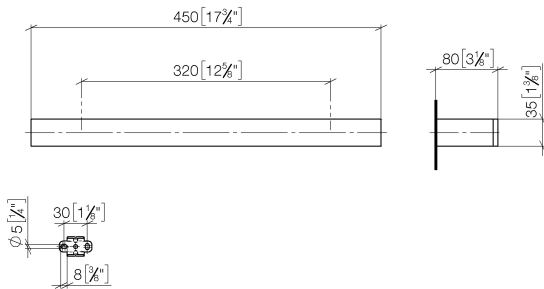

83 070 780

- entraxe 320 mm
- largeur 450 mm
- hauteur 35 mm
- saillie 80 mm

	Champagne (Or 22cts)	83 070 780-47
	Chrome	83 070 780-00
	Platine brossé	83 070 780-06
	Platine	83 070 780-08
	Dark Chrome	83 070 780-19
	Laiton brossé (Or 23cts)	83 070 780-28
	Champagne brossé (Or 22cts)	83 070 780-46
	Dark Platinum brossé	83 070 780-99

83 070 780

mm [inches]

83 070 780

Les pièces pour les
autres finitions
peuvent être
trouvées ici : Chrome

Liste des pièces de rechange

N°	Article Numéro	Désignation	Fréquence de montage	Délai de livraison
1	05 17 20 717 00 90	set de fixation	2	2
2	90 31 11 004 00 90	tige	2	2