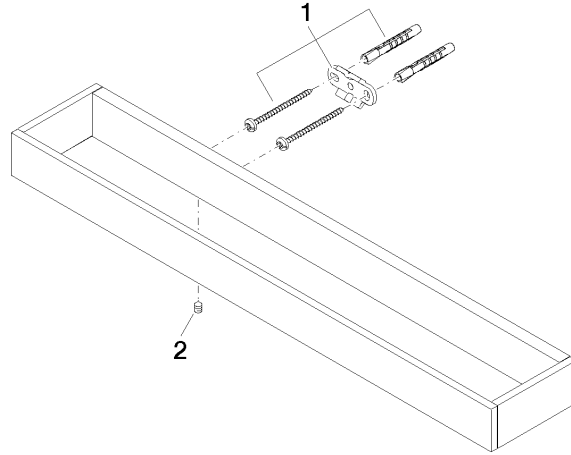

83 070 780

- entraxe 320 mm
- largeur 450 mm
- hauteur 35 mm
- saillie 80 mm

	Champagne (Or 22cts)	83 070 780-47
	Chrome	83 070 780-00
	Platine brossé	83 070 780-06
	Platine	83 070 780-08
	Dark Chrome	83 070 780-19
	Laiton brossé (Or 23cts)	83 070 780-28
	Champagne brossé (Or 22cts)	83 070 780-46
	Dark Platinum brossé	83 070 780-99

83 070 780

mm [inches]

83 070 780

Les pièces pour les
autres finitions
peuvent être
trouvées ici : Chrome

Liste des pièces de rechange

N°	Article Numéro	Désignation	Fréquence de montage	Délai de livraison
1	05 17 20 717 00 90	set de fixation	2	2
2	90 31 11 004 00 90	tige	2	2