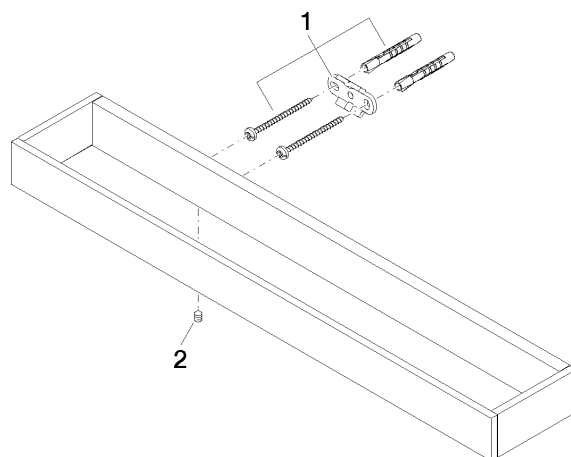

83 070 780

- entraxe 320 mm
- largeur 450 mm
- hauteur 35 mm
- saillie 80 mm

	Dark Platinum brossé	83 070 780-99
	Chrome	83 070 780-00
	Platine brossé	83 070 780-06
	Platine	83 070 780-08
	Dark Chrome	83 070 780-19
	Laiton brossé (Or 23cts)	83 070 780-28
	Champagne brossé (Or 22cts)	83 070 780-46
	Champagne (Or 22cts)	83 070 780-47

83 070 780

mm [inches]

83 070 780

Les pièces pour les
autres finitions
peuvent être
trouvées ici : Chrome

Liste des pièces de rechange

N°	Article Numéro	Désignation	Fréquence de montage	Délai de livraison
1	05 17 20 717 00 90	set de fixation	2	2
2	90 31 11 004 00 90	tige	2	2