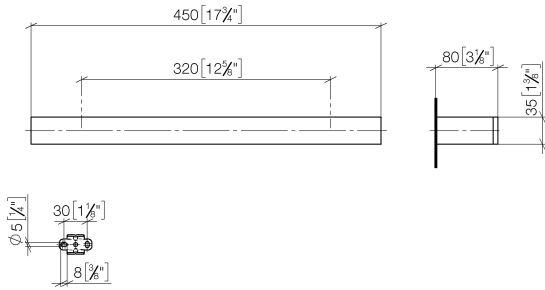

83 070 780

- entraxe 320 mm
- largeur 450 mm
- hauteur 35 mm
- saillie 80 mm

	Dark Platinum brossé	83 070 780-99
	Chrome	83 070 780-00
	Platine brossé	83 070 780-06
	Platine	83 070 780-08
	Dark Chrome	83 070 780-19
	Laiton brossé (Or 23cts)	83 070 780-28
	Champagne brossé (Or 22cts)	83 070 780-46
	Champagne (Or 22cts)	83 070 780-47

83 070 780

mm [inches]

83 070 780

Les pièces pour les
autres finitions
peuvent être
trouvées ici : Chrome

Liste des pièces de rechange

N°	Article Numéro	Désignation	Fréquence de montage	Délai de livraison
1	05 17 20 717 00 90	set de fixation	2	2
2	90 31 11 004 00 90	tige	2	2