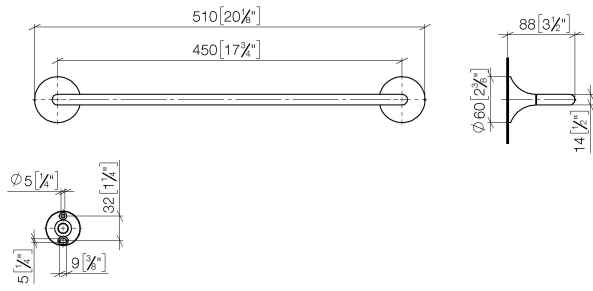

83 070 809

- entraxe 450 mm
- largeur 510 mm
- hauteur 60 mm
- saillie 88 mm

	Chrome	83 070 809-00
	Platine brossé	83 070 809-06
	Platine	83 070 809-08
	Dark Chrome	83 070 809-19
	Laiton brossé (Or 23cts)	83 070 809-28
	Bronze brossé	83 070 809-42
	Champagne brossé (Or 22cts)	83 070 809-46
	Champagne (Or 22cts)	83 070 809-47
	Dark Platinum brossé	83 070 809-99

83 070 809

mm [inches]

83 070 809

Les pièces pour les autres finitions peuvent être trouvées ici : Platine brossé

### Liste des pièces de rechange

N°	Article Numéro	Désignation	Fréquence de montage	Délai de livraison
1	05 30 31 025 00 90	set de fixation	1	2
2	90 17 20 759 00 90	rondelle	1	2