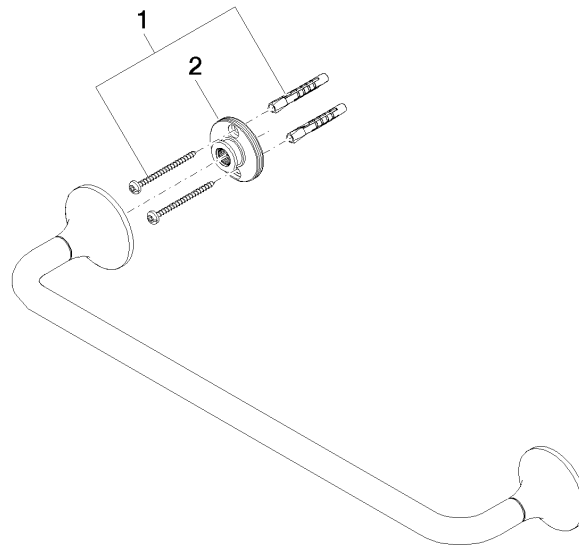

83 070 809

- entraxe 450 mm
- largeur 510 mm
- hauteur 60 mm
- saillie 88 mm

	Chrome	83 070 809-00
	Platine brossé	83 070 809-06
	Platine	83 070 809-08
	Dark Chrome	83 070 809-19
	Laiton brossé (Or 23cts)	83 070 809-28
	Bronze brossé	83 070 809-42
	Champagne brossé (Or 22cts)	83 070 809-46
	Champagne (Or 22cts)	83 070 809-47
	Dark Platinum brossé	83 070 809-99

83 070 809

mm [inches]

83 070 809

Les pièces pour les autres finitions peuvent être trouvées ici : Platine brossé

### Liste des pièces de rechange

N°	Article Numéro	Désignation	Fréquence de montage	Délai de livraison
1	05 30 31 025 00 90	set de fixation	1	2
2	90 17 20 759 00 90	rondelle	1	2