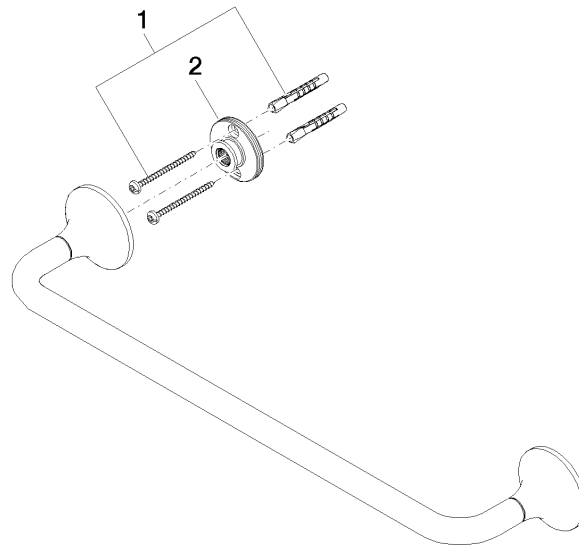

83 070 809

- entraxe 450 mm
- largeur 510 mm
- hauteur 60 mm
- saillie 88 mm

	Platine brossé	83 070 809-06
	Chrome	83 070 809-00
	Platine	83 070 809-08
	Dark Chrome	83 070 809-19
	Laiton brossé (Or 23cts)	83 070 809-28
	Bronze brossé	83 070 809-42
	Champagne brossé (Or 22cts)	83 070 809-46
	Champagne (Or 22cts)	83 070 809-47
	Dark Platinum brossé	83 070 809-99

83 070 809

mm [inches]

83 070 809

Les pièces pour les autres finitions peuvent être trouvées ici : Chrome

### Liste des pièces de rechange

N°	Article Numéro	Désignation	Fréquence de montage	Délai de livraison
1	05 30 31 025 00 90	set de fixation	1	2
2	90 17 20 759 00 90	rondelle	1	2