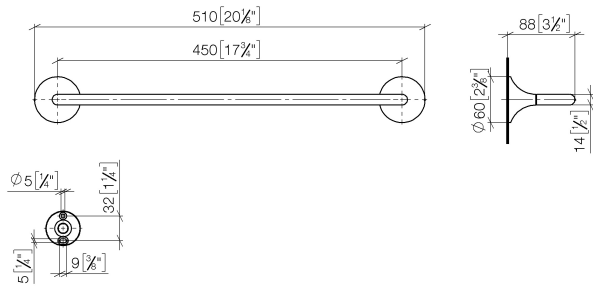

83 070 809

- entraxe 450 mm
- largeur 510 mm
- hauteur 60 mm
- saillie 88 mm

	Platine brossé	83 070 809-06
	Chrome	83 070 809-00
	Platine	83 070 809-08
	Dark Chrome	83 070 809-19
	Laiton brossé (Or 23cts)	83 070 809-28
	Bronze brossé	83 070 809-42
	Champagne brossé (Or 22cts)	83 070 809-46
	Champagne (Or 22cts)	83 070 809-47
	Dark Platinum brossé	83 070 809-99

83 070 809

mm [inches]

83 070 809

Les pièces pour les autres finitions peuvent être trouvées ici : Chrome

### Liste des pièces de rechange

N°	Article Numéro	Désignation	Fréquence de montage	Délai de livraison
1	05 30 31 025 00 90	set de fixation	1	2
2	90 17 20 759 00 90	rondelle	1	2