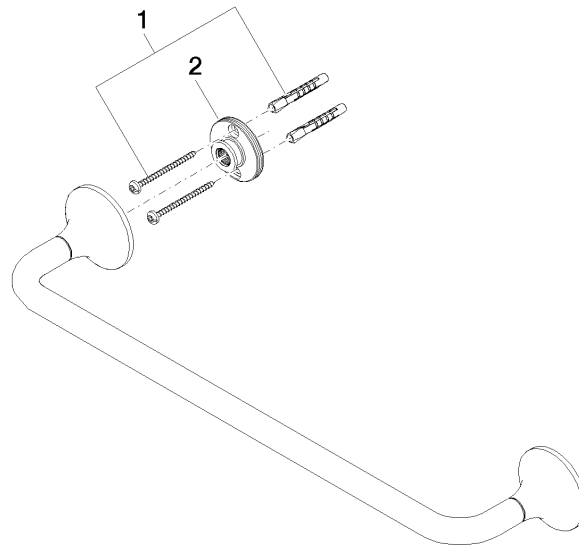

83 070 809

- entraxe 450 mm
- largeur 510 mm
- hauteur 60 mm
- saillie 88 mm

	Platine	83 070 809-08
	Chrome	83 070 809-00
	Platine brossé	83 070 809-06
	Dark Chrome	83 070 809-19
	Laiton brossé (Or 23cts)	83 070 809-28
	Bronze brossé	83 070 809-42
	Champagne brossé (Or 22cts)	83 070 809-46
	Champagne (Or 22cts)	83 070 809-47
	Dark Platinum brossé	83 070 809-99

83 070 809

mm [inches]

83 070 809

Les pièces pour les autres finitions peuvent être trouvées ici : [Chrome](#)

### Liste des pièces de rechange

N°	Article Numéro	Désignation	Fréquence de montage	Délai de livraison
1	05 30 31 025 00 90	set de fixation	1	2
2	90 17 20 759 00 90	rondelle	1	2