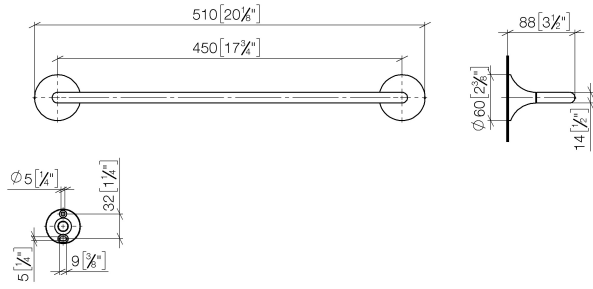

83 070 809

- entraxe 450 mm
- largeur 510 mm
- hauteur 60 mm
- saillie 88 mm

	Platine	83 070 809-08
	Chrome	83 070 809-00
	Platine brossé	83 070 809-06
	Dark Chrome	83 070 809-19
	Laiton brossé (Or 23cts)	83 070 809-28
	Bronze brossé	83 070 809-42
	Champagne brossé (Or 22cts)	83 070 809-46
	Champagne (Or 22cts)	83 070 809-47
	Dark Platinum brossé	83 070 809-99

83 070 809

mm [inches]

83 070 809

Les pièces pour les autres finitions peuvent être trouvées ici : [Chrome](#)

### Liste des pièces de rechange

N°	Article Numéro	Désignation	Fréquence de montage	Délai de livraison
1	05 30 31 025 00 90	set de fixation	1	2
2	90 17 20 759 00 90	rondelle	1	2