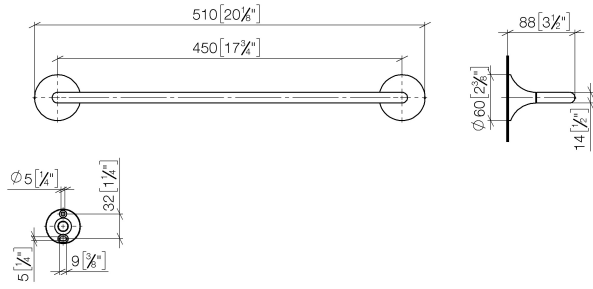

83 070 809

- entraxe 450 mm
- largeur 510 mm
- hauteur 60 mm
- saillie 88 mm

	Dark Chrome	83 070 809-19
	Chrome	83 070 809-00
	Platine brossé	83 070 809-06
	Platine	83 070 809-08
	Laiton brossé (Or 23cts)	83 070 809-28
	Bronze brossé	83 070 809-42
	Champagne brossé (Or 22cts)	83 070 809-46
	Champagne (Or 22cts)	83 070 809-47
	Dark Platinum brossé	83 070 809-99

83 070 809

mm [inches]

83 070 809

Les pièces pour les autres finitions peuvent être trouvées ici : [Chrome](#)

Liste des pièces de rechange

N°	Article Numéro	Désignation	Fréquence de montage	Délai de livraison
1	05 30 31 025 00 90	set de fixation	1	2
2	90 17 20 759 00 90	rondelle	1	2