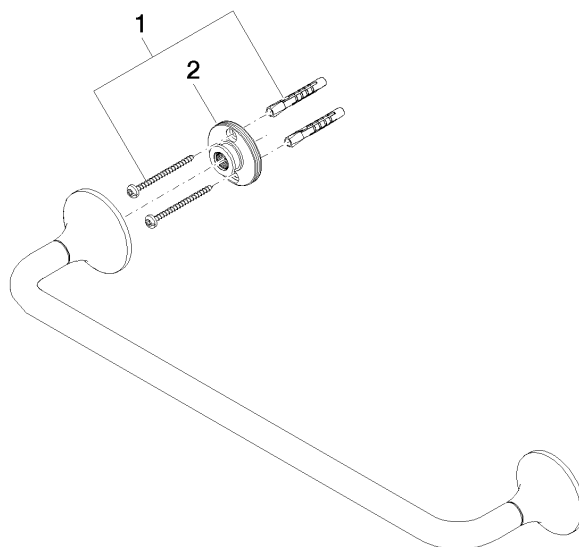

83 070 809

- entraxe 450 mm
- largeur 510 mm
- hauteur 60 mm
- saillie 88 mm

	Dark Chrome	83 070 809-19
	Chrome	83 070 809-00
	Platine brossé	83 070 809-06
	Platine	83 070 809-08
	Laiton brossé (Or 23cts)	83 070 809-28
	Bronze brossé	83 070 809-42
	Champagne brossé (Or 22cts)	83 070 809-46
	Champagne (Or 22cts)	83 070 809-47
	Dark Platinum brossé	83 070 809-99

83 070 809

mm [inches]

83 070 809

Les pièces pour les autres finitions peuvent être trouvées ici : [Chrome](#)

Liste des pièces de rechange

N°	Article Numéro	Désignation	Fréquence de montage	Délai de livraison
1	05 30 31 025 00 90	set de fixation	1	2
2	90 17 20 759 00 90	rondelle	1	2