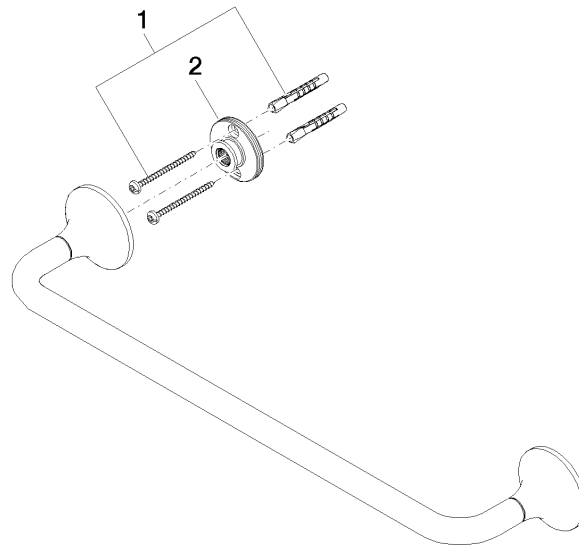

83 070 809

- entraxe 450 mm
- largeur 510 mm
- hauteur 60 mm
- saillie 88 mm

	Bronze brossé	83 070 809-42
	Chrome	83 070 809-00
	Platine brossé	83 070 809-06
	Platine	83 070 809-08
	Dark Chrome	83 070 809-19
	Laiton brossé (Or 23cts)	83 070 809-28
	Champagne brossé (Or 22cts)	83 070 809-46
	Champagne (Or 22cts)	83 070 809-47
	Dark Platinum brossé	83 070 809-99

83 070 809

mm [inches]

83 070 809

Les pièces pour les autres finitions peuvent être trouvées ici : [Chrome](#)

Liste des pièces de rechange

N°	Article Numéro	Désignation	Fréquence de montage	Délai de livraison
1	05 30 31 025 00 90	set de fixation	1	2
2	90 17 20 759 00 90	rondelle	1	2