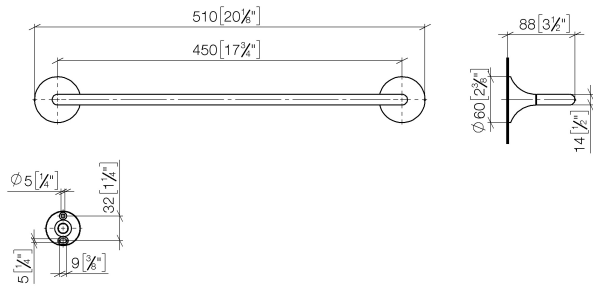

83 070 809

- entraxe 450 mm
- largeur 510 mm
- hauteur 60 mm
- saillie 88 mm

	Bronze brossé	83 070 809-42
	Chrome	83 070 809-00
	Platine brossé	83 070 809-06
	Platine	83 070 809-08
	Dark Chrome	83 070 809-19
	Laiton brossé (Or 23cts)	83 070 809-28
	Champagne brossé (Or 22cts)	83 070 809-46
	Champagne (Or 22cts)	83 070 809-47
	Dark Platinum brossé	83 070 809-99

83 070 809

mm [inches]

83 070 809

Les pièces pour les autres finitions peuvent être trouvées ici : [Chrome](#)

Liste des pièces de rechange

N°	Article Numéro	Désignation	Fréquence de montage	Délai de livraison
1	05 30 31 025 00 90	set de fixation	1	2
2	90 17 20 759 00 90	rondelle	1	2