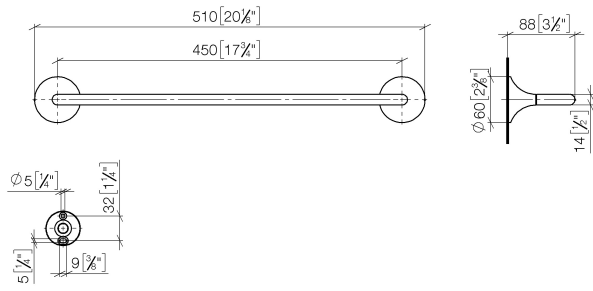

83 070 809

- entraxe 450 mm
- largeur 510 mm
- hauteur 60 mm
- saillie 88 mm

	Dark Platinum brossé	83 070 809-99
	Chrome	83 070 809-00
	Platine brossé	83 070 809-06
	Platine	83 070 809-08
	Dark Chrome	83 070 809-19
	Laiton brossé (Or 23cts)	83 070 809-28
	Bronze brossé	83 070 809-42
	Champagne brossé (Or 22cts)	83 070 809-46
	Champagne (Or 22cts)	83 070 809-47

83 070 809

mm [inches]

83 070 809

Les pièces pour les autres finitions peuvent être trouvées ici : [Chrome](#)

Liste des pièces de rechange

N°	Article Numéro	Désignation	Fréquence de montage	Délai de livraison
1	05 30 31 025 00 90	set de fixation	1	2
2	90 17 20 759 00 90	rondelle	1	2