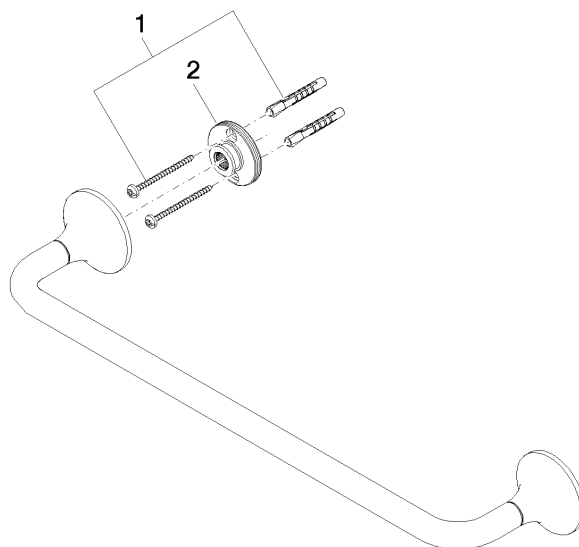

83 070 809

- entraxe 450 mm
- largeur 510 mm
- hauteur 60 mm
- saillie 88 mm

	Dark Platinum brossé	83 070 809-99
	Chrome	83 070 809-00
	Platine brossé	83 070 809-06
	Platine	83 070 809-08
	Dark Chrome	83 070 809-19
	Laiton brossé (Or 23cts)	83 070 809-28
	Bronze brossé	83 070 809-42
	Champagne brossé (Or 22cts)	83 070 809-46
	Champagne (Or 22cts)	83 070 809-47

83 070 809

mm [inches]

83 070 809

Les pièces pour les autres finitions peuvent être trouvées ici : [Chrome](#)

Liste des pièces de rechange

N°	Article Numéro	Désignation	Fréquence de montage	Délai de livraison
1	05 30 31 025 00 90	set de fixation	1	2
2	90 17 20 759 00 90	rondelle	1	2