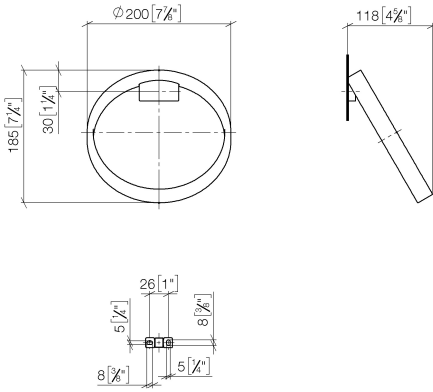

83 200 811

- largeur 200 mm
- saillie 118 mm

	Dark Chrome	83 200 811-19
	Chrome	83 200 811-00
	Platine brossé	83 200 811-06
	Laiton brossé (Or 23cts)	83 200 811-28
	Dark Platinum brossé	83 200 811-99

83 200 811

mm [inches]

83 200 811

Les pièces pour les
autres finitions
peuvent être
trouvées ici : Chrome

Liste des pièces de rechange

N°	Article Numéro	Désignation	Fréquence de montage	Délai de livraison
1	90 31 11 004 00 90	tige	1	2
2	09 30 30 167 90	vis	3	2
3	05 17 20 758 00 90	set de fixation	1	2