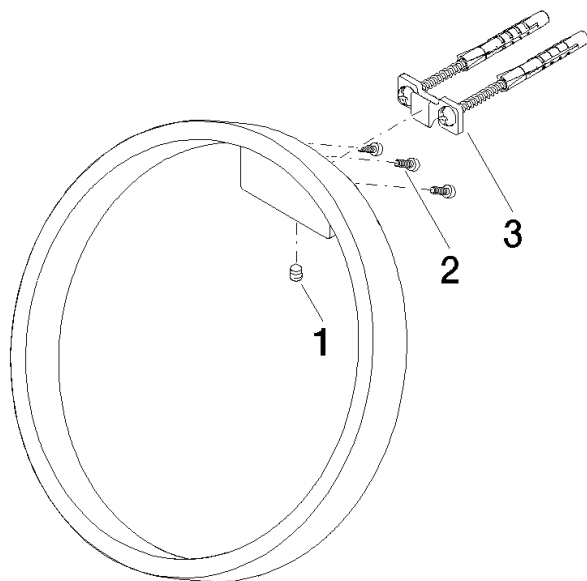

83 200 811

- largeur 200 mm
- saillie 118 mm

	Dark Chrome	83 200 811-19
	Chrome	83 200 811-00
	Platine brossé	83 200 811-06
	Laiton brossé (Or 23cts)	83 200 811-28
	Dark Platinum brossé	83 200 811-99

83 200 811

mm [inches]

83 200 811

Les pièces pour les
autres finitions
peuvent être
trouvées ici : Chrome

Liste des pièces de rechange

N°	Article Numéro	Désignation	Fréquence de montage	Délai de livraison
1	90 31 11 004 00 90	tige	1	2
2	09 30 30 167 90	vis	3	2
3	05 17 20 758 00 90	set de fixation	1	2