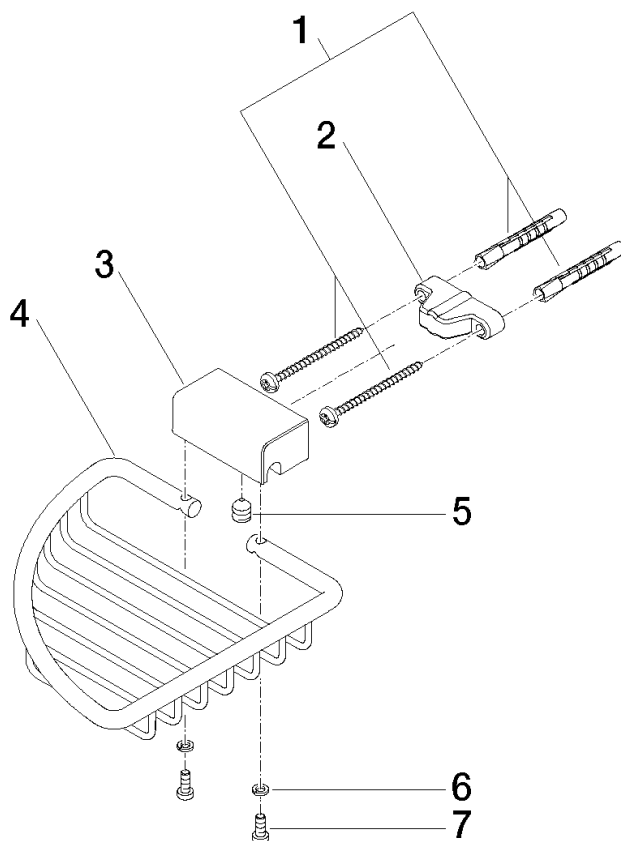

83 281 530

- largeur 150 mm
- hauteur 40 mm
- saillie 165 mm

S'adapte aux gammes suivantes : IMO, LULU, MADISON, MEM, TARA, CL.1, LISSÉ, VAIA, META, CYO

	Chrome	83 281 530-00
	Platine brossé	83 281 530-06
	Platine	83 281 530-08
	Laiton (Or 23cts)	83 281 530-09
	Dark Chrome	83 281 530-19
	Or clair	83 281 530-26
	Or clair brossé	83 281 530-27
	Laiton brossé (Or 23cts)	83 281 530-28
	Noir mat	83 281 530-33
	Bronze brossé	83 281 530-42
	Champagne brossé (Or 22cts)	83 281 530-46
	Champagne (Or 22cts)	83 281 530-47
	Chrome brossé	83 281 530-93
	Dark Platinum brossé	83 281 530-99

83 281 530

mm [inches]

83 281 530

Les pièces pour les autres finitions peuvent être trouvées ici : Platine brossé

### Liste des pièces de rechange

N°	Article Numéro	Désignation	Fréquence de montage	Délai de livraison
1	05 30 31 025 00 90	set de fixation	1	2
2	09 17 20 030 90	patte de fixation	1	2
3	08 17 30 501-00	patte de fixation	1	10
4	08 18 90 905-00	corbeille	1	60
5	09 31 11 002 90	tige	1	2
6	90 30 11 029 00 90	rondelle	2	2
7	09 30 30 054 90	vis	2	2