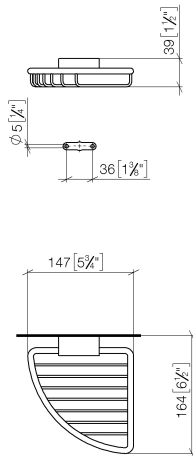

83 281 530

- largeur 150 mm
- hauteur 40 mm
- saillie 165 mm

S'adapte aux gammes suivantes : IMO, LULU, MADISON, MEM, TARA, CL.1, LISSÉ, VAIA, META, CYO

	Chrome	83 281 530-00
	Platine brossé	83 281 530-06
	Platine	83 281 530-08
	Laiton (Or 23cts)	83 281 530-09
	Dark Chrome	83 281 530-19
	Or clair	83 281 530-26
	Or clair brossé	83 281 530-27
	Laiton brossé (Or 23cts)	83 281 530-28
	Noir mat	83 281 530-33
	Bronze brossé	83 281 530-42
	Champagne brossé (Or 22cts)	83 281 530-46
	Champagne (Or 22cts)	83 281 530-47
	Chrome brossé	83 281 530-93
	Dark Platinum brossé	83 281 530-99

83 281 530

mm [inches]

83 281 530

Les pièces pour les autres finitions peuvent être trouvées ici : Platine brossé

### Liste des pièces de rechange

N°	Article Numéro	Désignation	Fréquence de montage	Délai de livraison
1	05 30 31 025 00 90	set de fixation	1	2
2	09 17 20 030 90	patte de fixation	1	2
3	08 17 30 501-00	patte de fixation	1	10
4	08 18 90 905-00	corbeille	1	60
5	09 31 11 002 90	tige	1	2
6	90 30 11 029 00 90	rondelle	2	2
7	09 30 30 054 90	vis	2	2