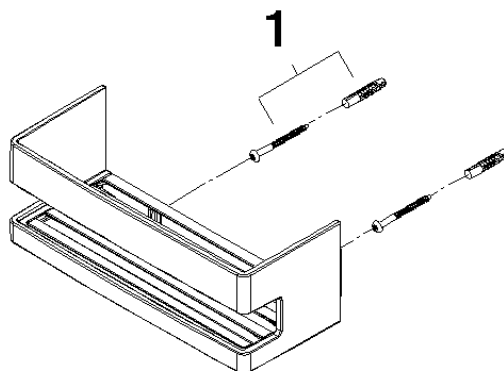

Panier de douche pour montage mural - Chrome

83 290 832

- largeur 225 mm
- Hauteur : 89 mm
- Saillie : 92 mm

 Chrome

83 290 832-00

 Soft Black

83 290 832-69

Panier de douche pour montage mural - Chrome

83 290 832

mm [inches]

Panier de douche pour montage mural - Chrome

83 290 832

Les pièces pour les autres finitions peuvent être trouvées ici : Soft Black

Liste des pièces de rechange

N°	Article Numéro	Désignation	Fréquence de montage	Délai de livraison
1	05 30 31 025 00 90	set de fixation	1	2