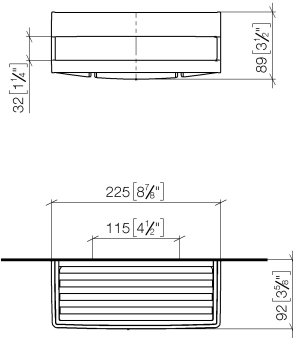

Panier de douche pour montage mural - Chrome

83 290 832

- largeur 225 mm
- Hauteur : 89 mm
- Saillie : 92 mm

 Chrome

83 290 832-00

 Soft Black

83 290 832-69

Panier de douche pour montage mural - Chrome

83 290 832

mm [inches]

Panier de douche pour montage mural - Chrome

83 290 832

Les pièces pour les autres finitions peuvent être trouvées ici : Soft Black

Liste des pièces de rechange

N°	Article Numéro	Désignation	Fréquence de montage	Délai de livraison
1	05 30 31 025 00 90	set de fixation	1	2