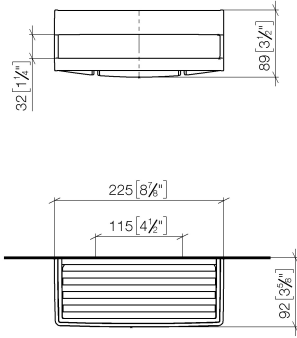

## Panier de douche pour montage mural - Soft Black

---

83 290 832

- largeur 225 mm
- Hauteur : 89 mm
- Saillie : 92 mm

	Soft Black	83 290 832-69
	Chrome	83 290 832-00

---

## Panier de douche pour montage mural - Soft Black

83 290 832

mm [inches]