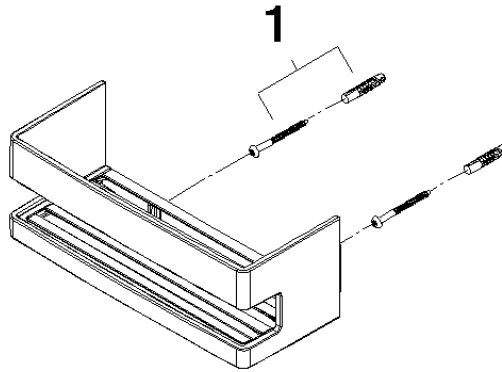

Panier de douche pour montage mural - Soft Black

---

83 290 832

Version du produit de 1/1/2023

Les pièces pour les
autres finitions
peuvent être
trouvées ici : Chrome