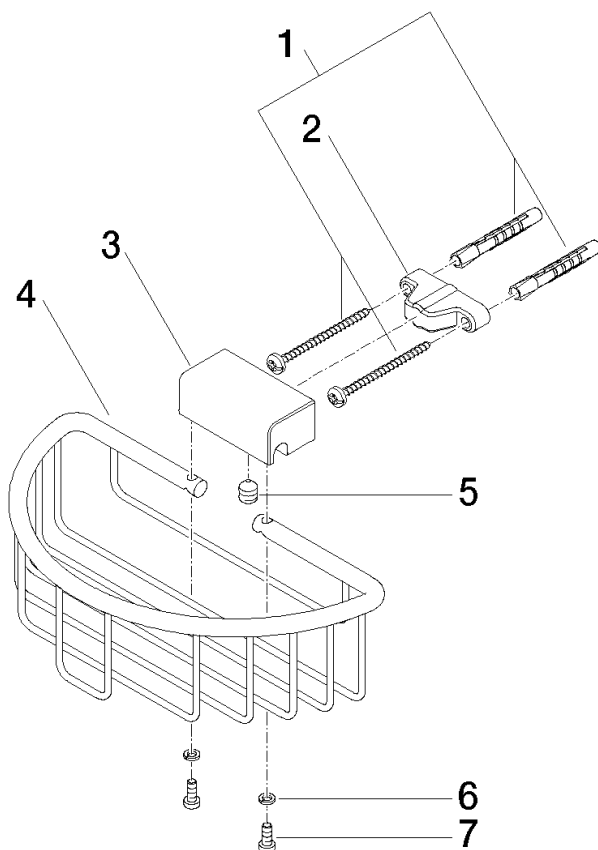

Panier de douche pour montage mural - Chrome

MADISON

83 290 970

- largeur 200 mm
- hauteur 70 mm
- saillie 115 mm

S'adapte aux gammes suivantes : MADISON, MEM, TARA, CL.1, LISSÉ, VAIA, META, CYO

| | | |
|---|-----------------------------|---------------|
|  | Chrome | 83 290 970-00 |
|  | Platine brossé | 83 290 970-06 |
|  | Platine | 83 290 970-08 |
|  | Laiton (Or 23cts) | 83 290 970-09 |
|  | Dark Chrome | 83 290 970-19 |
|  | Or clair | 83 290 970-26 |
|  | Or clair brossé | 83 290 970-27 |
|  | Laiton brossé (Or 23cts) | 83 290 970-28 |
|  | Noir mat | 83 290 970-33 |
|  | Bronze brossé | 83 290 970-42 |
|  | Champagne brossé (Or 22cts) | 83 290 970-46 |
|  | Champagne (Or 22cts) | 83 290 970-47 |
|  | Chrome brossé | 83 290 970-93 |
|  | Dark Platinum brossé | 83 290 970-99 |

83 290 970

mm [inches]

83 290 970

Les pièces pour les autres finitions peuvent être trouvées ici : Platine brossé

Liste des pièces de rechange

| N° | Article Numéro | Désignation | Fréquence de montage | Délai de livraison |
|----|--------------------|-------------------|----------------------|--------------------|
| 1 | 05 30 31 025 00 90 | set de fixation | 1 | 2 |
| 2 | 09 17 20 030 90 | patte de fixation | 1 | 2 |
| 3 | 08 17 30 501-00 | patte de fixation | 1 | 10 |
| 4 | 08 18 90 907-00 | corbeille | 1 | 10 |
| 5 | 09 31 11 002 90 | tige | 1 | 2 |
| 6 | 90 30 11 029 00 90 | rondelle | 2 | 2 |
| 7 | 09 30 30 054 90 | vis | 2 | 2 |